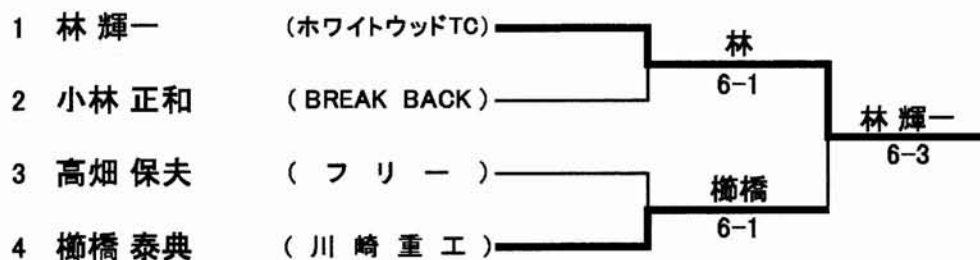

55歳以上男子シングルス

1R F