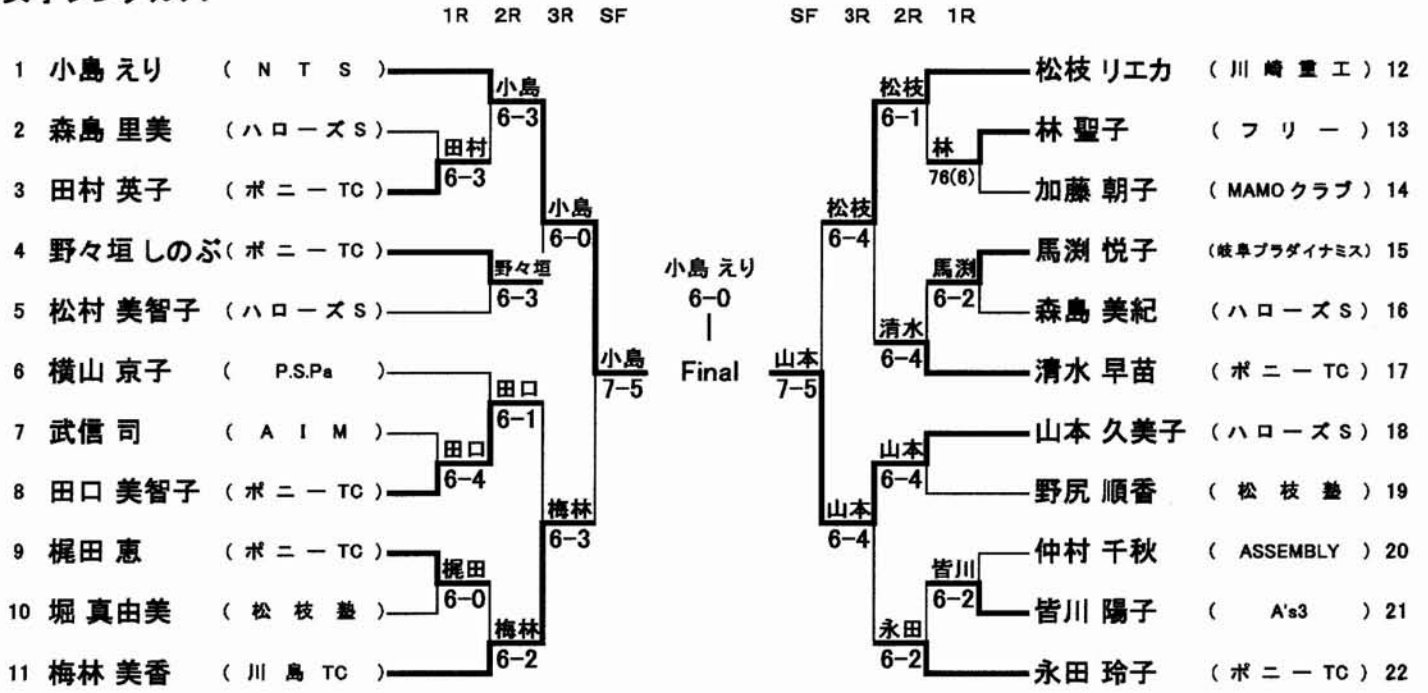

男子ダブルス

1R 2R 3R 4R QF SF SF QF 4R 3R 2R 1R

1	後藤寛典 (川崎重工)	後藤大前	飯沼小麿	竹内英樹 (Team Clush)	36
2	大前宜伸 (ポニーTC)	内藤 6-0	飯沼小麿	渡辺 隆 (Team Clush)	37
3	森永尚 (ハローズS)	内藤 6-0	飯沼小麿	今岡永喜 (岐阜ブラダイナミス)	38
4	平下和良 (ハローズS)	W.O	飯沼小麿	伊藤由明 (岐阜ブラダイナミス)	39
5	内藤哲哉 (ASSEMBLY)	古田 6-3	堀田内藤	飯沼敬司 (P.S.Pa)	40
6	萱岡敦士 (各務原グリーンTC)	古田 6-3	堀田内藤	小原卓宏 (N.T.S)	41
7	古田恭一 (N.T.S)	横山 6-2	堀田内藤	桑原宏明 (N.T.S)	42
8	古田雄一 (N.T.S)	横山 6-2	堀田内藤	米津貴史 (N.T.S)	43
9	辻潤 (Team Clush)	田澤 6-4	堀田内藤	堀田智之 (岐阜ブラダイナミス)	44
10	山田和彦 (Team Clush)	田澤 6-4	堀田内藤	内藤博文 (岐阜ブラダイナミス)	45
11	志知努 (ポニーTC)	田澤 6-4	堀田内藤	澤村重 (川島TC)	46
12	新田治良 (ポニーTC)	三池 7-5	堀田内藤	澤村重 (川島TC)	47
13	横山隆之 (岐阜工業会)	三池 7-5	堀田内藤	野田幸宏 (川島TC)	48
14	玉置優也 (岐阜工業会)	三池 7-5	堀田内藤	田藤公彦 (P.S.Pa)	49
15	増永淳也 (P.S.Pa)	三池 7-5	堀田内藤	勅使河原健 (P.S.Pa)	50
16	永野淳也 (P.S.Pa)	三池 7-5	堀田内藤	藤田健治 (ハローズS)	51
17	田澤成剛 (岐阜ブラダイナミス)	三池 7-5	堀田内藤	山本新一 (BREAK BACK)	52
18	鈴木彰 (岐阜ブラダイナミス)	三池 7-5	堀田内藤	小椋清治 (ポニーTC)	53
19	三池幸雄 (岐阜基地)	三池 7-5	堀田内藤	川出純 (ポニーTC)	54
20	三池飛 (岐阜基地)	三池 7-5	堀田内藤	久保田一広 (岐阜ブラダイナミス)	55
21	中井雅也 (BREAK BACK)	三池 7-5	堀田内藤	渡辺 信幸 (岐阜ブラダイナミス)	56
22	岩田晃典 (BREAK BACK)	三池 7-5	堀田内藤	遠藤 6-2	57
23	田中雄介 (松枝塾)	三池 7-5	堀田内藤	遠藤 6-2	58
24	衣川信慶 (松枝塾)	三池 7-5	堀田内藤	遠藤 6-2	59
25	佐藤聖司 (P.S.Pa)	三池 7-5	堀田内藤	遠藤 6-2	60
26	柴田善弘 (P.S.Pa)	三池 7-5	堀田内藤	遠藤 6-2	61
27	河田哲弘 (川崎重工)	三池 7-5	堀田内藤	遠藤 6-2	62
28	石塚広樹 (川崎重工)	三池 7-5	堀田内藤	遠藤 6-2	63
29	平田高士 (川島TC)	三池 7-5	堀田内藤	遠藤 6-2	64
30	長縄高幸 (川島TC)	三池 7-5	堀田内藤	遠藤 6-2	65
31	丹羽由英 (フリー)	三池 7-5	堀田内藤	遠藤 6-2	66
32	北野勝繁 (フリー)	三池 7-5	堀田内藤	遠藤 6-2	67
33	河合治彦 (ポニーTC)	三池 7-5	堀田内藤	遠藤 6-2	68
34	河合大輔 (ポニーTC)	三池 7-5	堀田内藤	遠藤 6-2	69
35	武井脩 (川崎重工)	三池 7-5	堀田内藤	遠藤 6-2	70
36	松本普治 (岐阜ブラダイナミス)	三池 7-5	堀田内藤	遠藤 6-2	71
37	中村友亮 (N.T.S)	三池 7-5	堀田内藤	遠藤 6-2	
38	伊藤大紀 (N.T.S)	三池 7-5	堀田内藤	遠藤 6-2	
39	桃山昌久 (D☆J)	三池 7-5	堀田内藤	遠藤 6-2	
40	花岡博文 (D☆J)	三池 7-5	堀田内藤	遠藤 6-2	
41	松尾洋一 (ポニーTC)	三池 7-5	堀田内藤	遠藤 6-2	
42	鹿村竜之 (ポニーTC)	三池 7-5	堀田内藤	遠藤 6-2	
43	川崎裕人 (岐阜ブラダイナミス)	三池 7-5	堀田内藤	遠藤 6-2	
44	松本真和 (岐阜ブラダイナミス)	三池 7-5	堀田内藤	遠藤 6-2	
45	杉山智 (岐阜工業会)	三池 7-5	堀田内藤	遠藤 6-2	
46	松尾紳司 (岐阜工業会)	三池 7-5	堀田内藤	遠藤 6-2	
47	小倉武幸 (岐阜基地)	三池 7-5	堀田内藤	遠藤 6-2	
48	相良進一郎 (岐阜基地)	三池 7-5	堀田内藤	遠藤 6-2	
49	関谷光弘 (フリー)	三池 7-5	堀田内藤	遠藤 6-2	
50	後藤章元 (フリー)	三池 7-5	堀田内藤	遠藤 6-2	
51	加藤正成 (川崎重工)	三池 7-5	堀田内藤	遠藤 6-2	
52	河田英明 (川崎重工)	三池 7-5	堀田内藤	遠藤 6-2	
53	加藤範也 (川崎重工)	三池 7-5	堀田内藤	遠藤 6-2	
54	岡紘平 (岐阜工業会)	三池 7-5	堀田内藤	遠藤 6-2	
55	加藤良 (N.T.S)	三池 7-5	堀田内藤	遠藤 6-2	
56	長谷川晃照 (N.T.S)	三池 7-5	堀田内藤	遠藤 6-2	
57	高井靖 (TEAM WHALES)	三池 7-5	堀田内藤	遠藤 6-2	
58	福田拓人 (TEAM WHALES)	三池 7-5	堀田内藤	遠藤 6-2	
59	野垣慎吾 (岐阜ブラダイナミス)	三池 7-5	堀田内藤	遠藤 6-2	
60	植島禎一 (岐阜ブラダイナミス)	三池 7-5	堀田内藤	遠藤 6-2	
61	永井昭徳 (ASSEMBLY)	三池 7-5	堀田内藤	遠藤 6-2	
62	青木勉 (ASSEMBLY)	三池 7-5	堀田内藤	遠藤 6-2	
63	林孝彦 (MAMOクラブ)	三池 7-5	堀田内藤	遠藤 6-2	
64	兼岩俊章 (フリー)	三池 7-5	堀田内藤	遠藤 6-2	
65	八木健士郎 (フリー)	三池 7-5	堀田内藤	遠藤 6-2	
66	上野貴都 (フリー)	三池 7-5	堀田内藤	遠藤 6-2	
67	森裕昭 (BREAK BACK)	三池 7-5	堀田内藤	遠藤 6-2	
68	西田哲 (BREAK BACK)	三池 7-5	堀田内藤	遠藤 6-2	
69	兼松孝史 (ポニーTC)	三池 7-5	堀田内藤	遠藤 6-2	
70	下村克幸 (ポニーTC)	三池 7-5	堀田内藤	遠藤 6-2	

女子シングルス