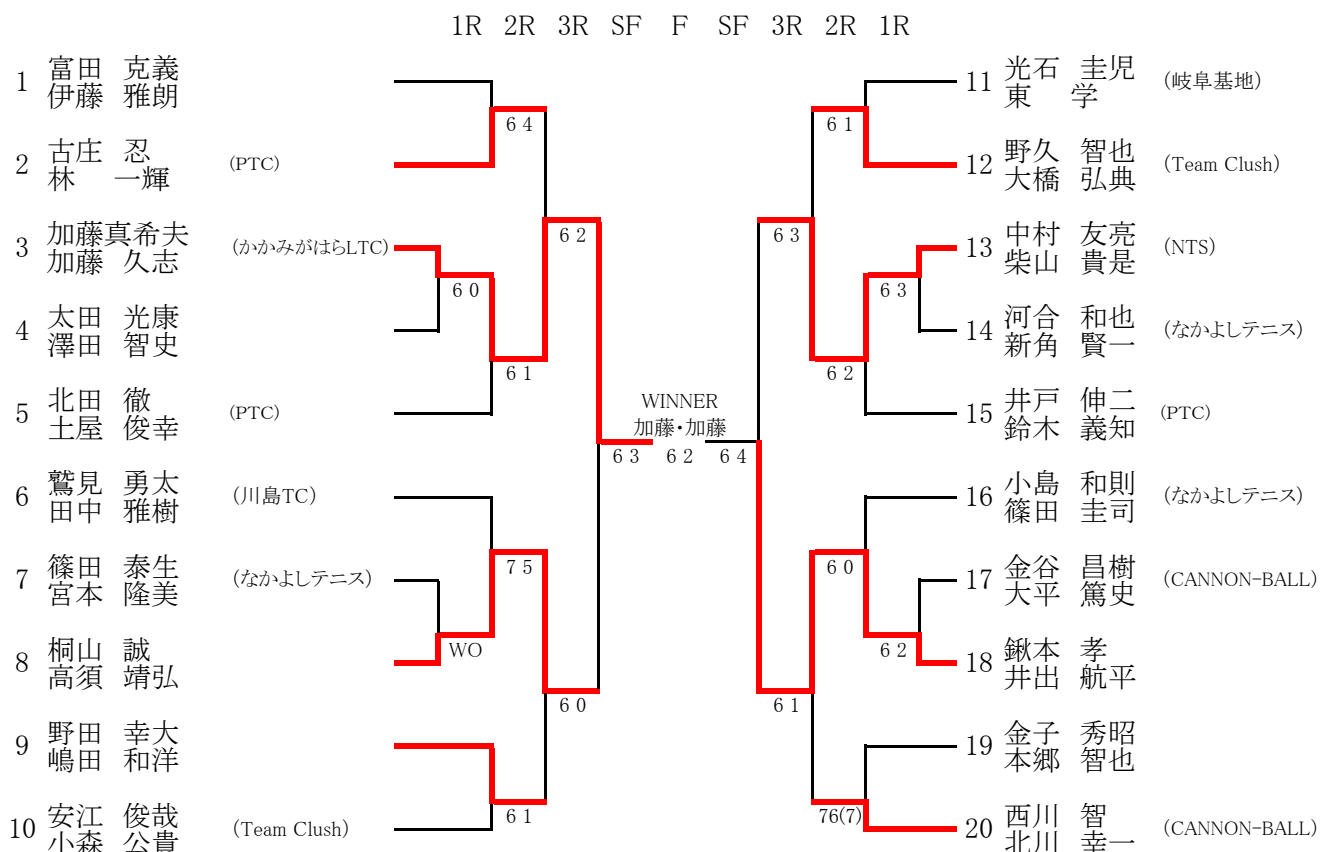

第26回各務原市春季テニス大会

男子シングルス(1部)

H25.6.2

1R 2R 3R QF SF F SF QF 3R 2R 1R

第26回各務原市春季テニス大会

男子シングルス(2部)

H25.6.2

2R 3R QF SF F SF QF 3R 2R 1R

第26回各務原市春季テニス大会

男子ダブルス(1部)

H25.6.16

男子ダブルス(2部)

第26回各務原市春季テニス大会

女子シングルス(1部)

H25.6.2

女子シングルス(2部)