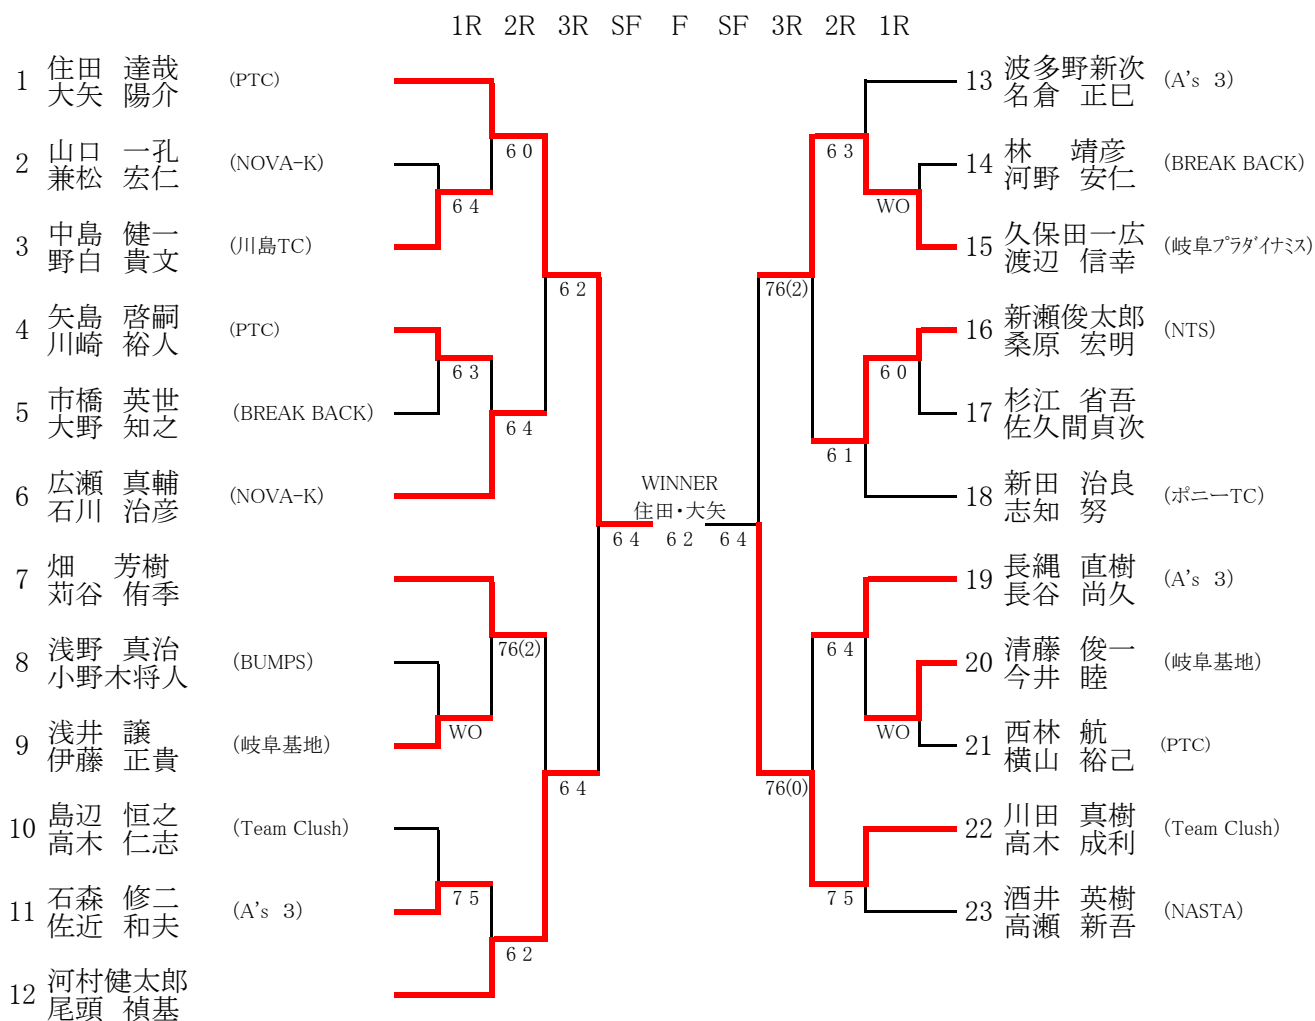

第26回各務原市春季テニス大会

男子シングルス(1部)

H25.6.2

1R 2R 3R QF SF F SF QF 3R 2R 1R

第26回各務原市春季テニス大会

男子シングルス(2部)

H25.6.2

2R 3R QF SF F SF QF 3R 2R 1R

第26回各務原市春季テニス大会

男子ダブルス(1部)

H25.6.16

男子ダブルス(2部)

第26回各務原市春季テニス大会

女子シングルス(1部)

H25.6.2

女子シングルス(2部)