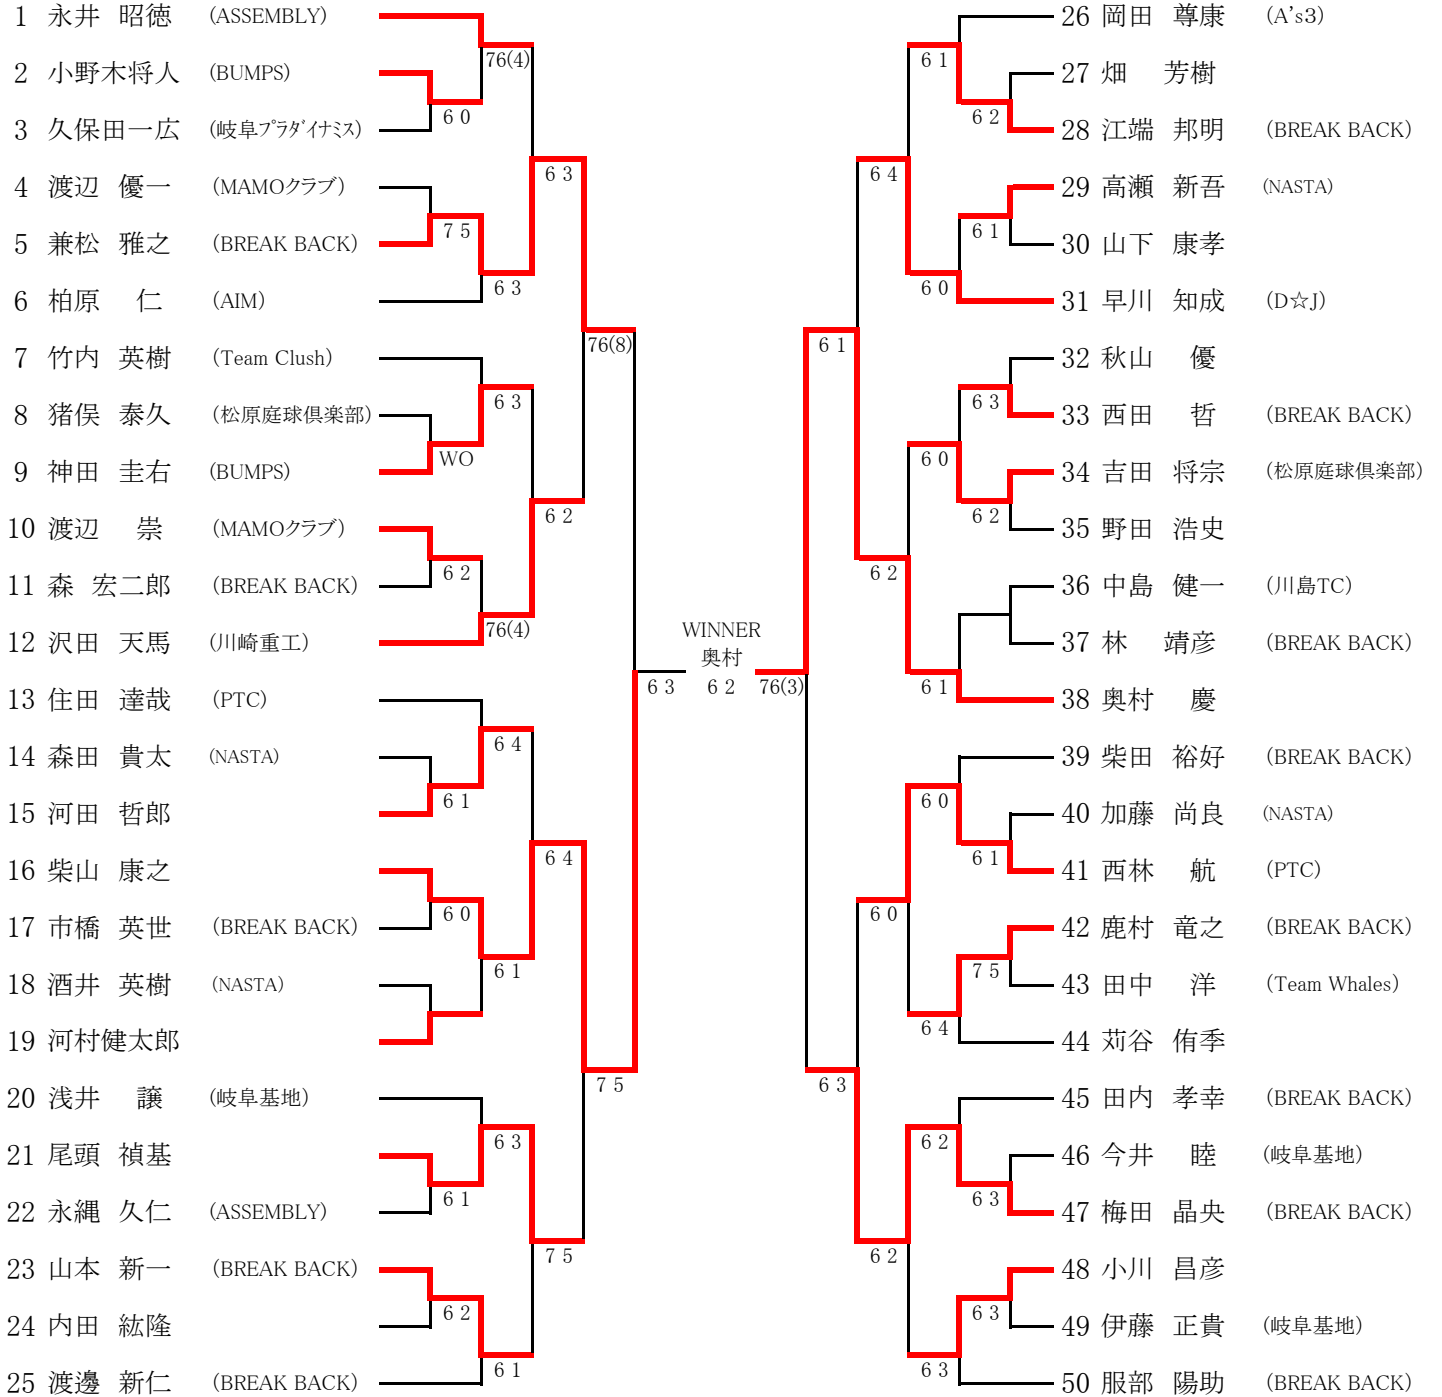

第26回各務原市春季テニス大会

男子シングルス(1部)

H25.6.2

1R 2R 3R QF SF F SF QF 3R 2R 1R

第26回各務原市春季テニス大会

男子シングルス(2部)

H25.6.2

2R 3R QF SF F SF QF 3R 2R 1R

第26回各務原市春季テニス大会

男子ダブルス(1部)

H25.6.16

男子ダブルス(2部)

第26回各務原市春季テニス大会

女子シングルス(1部)

H25.6.2

女子シングルス(2部)