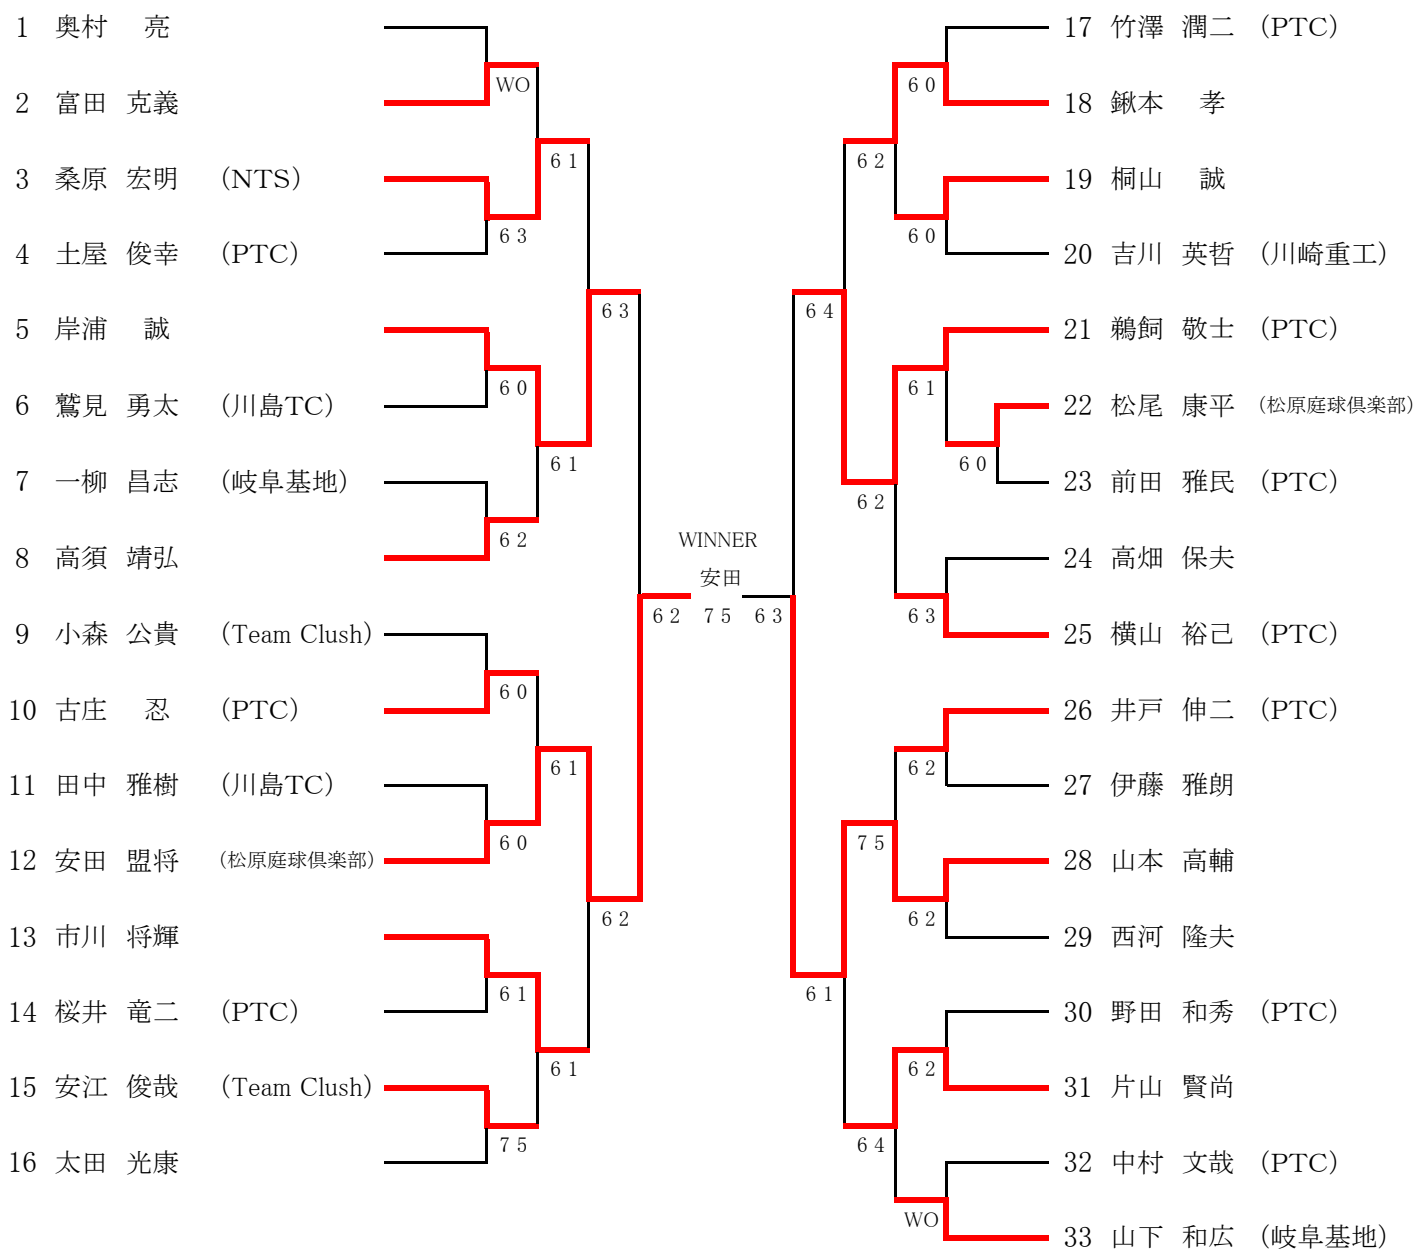

第26回各務原市春季テニス大会

男子シングルス(1部)

H25.6.2

1R 2R 3R QF SF F SF QF 3R 2R 1R

第26回各務原市春季テニス大会

男子シングルス(2部)

H25.6.2

2R 3R QF SF F SF QF 3R 2R 1R

第26回各務原市春季テニス大会

男子ダブルス(1部)

H25.6.16

男子ダブルス(2部)

第26回各務原市春季テニス大会

女子シングルス(1部)

H25.6.2

女子シングルス(2部)