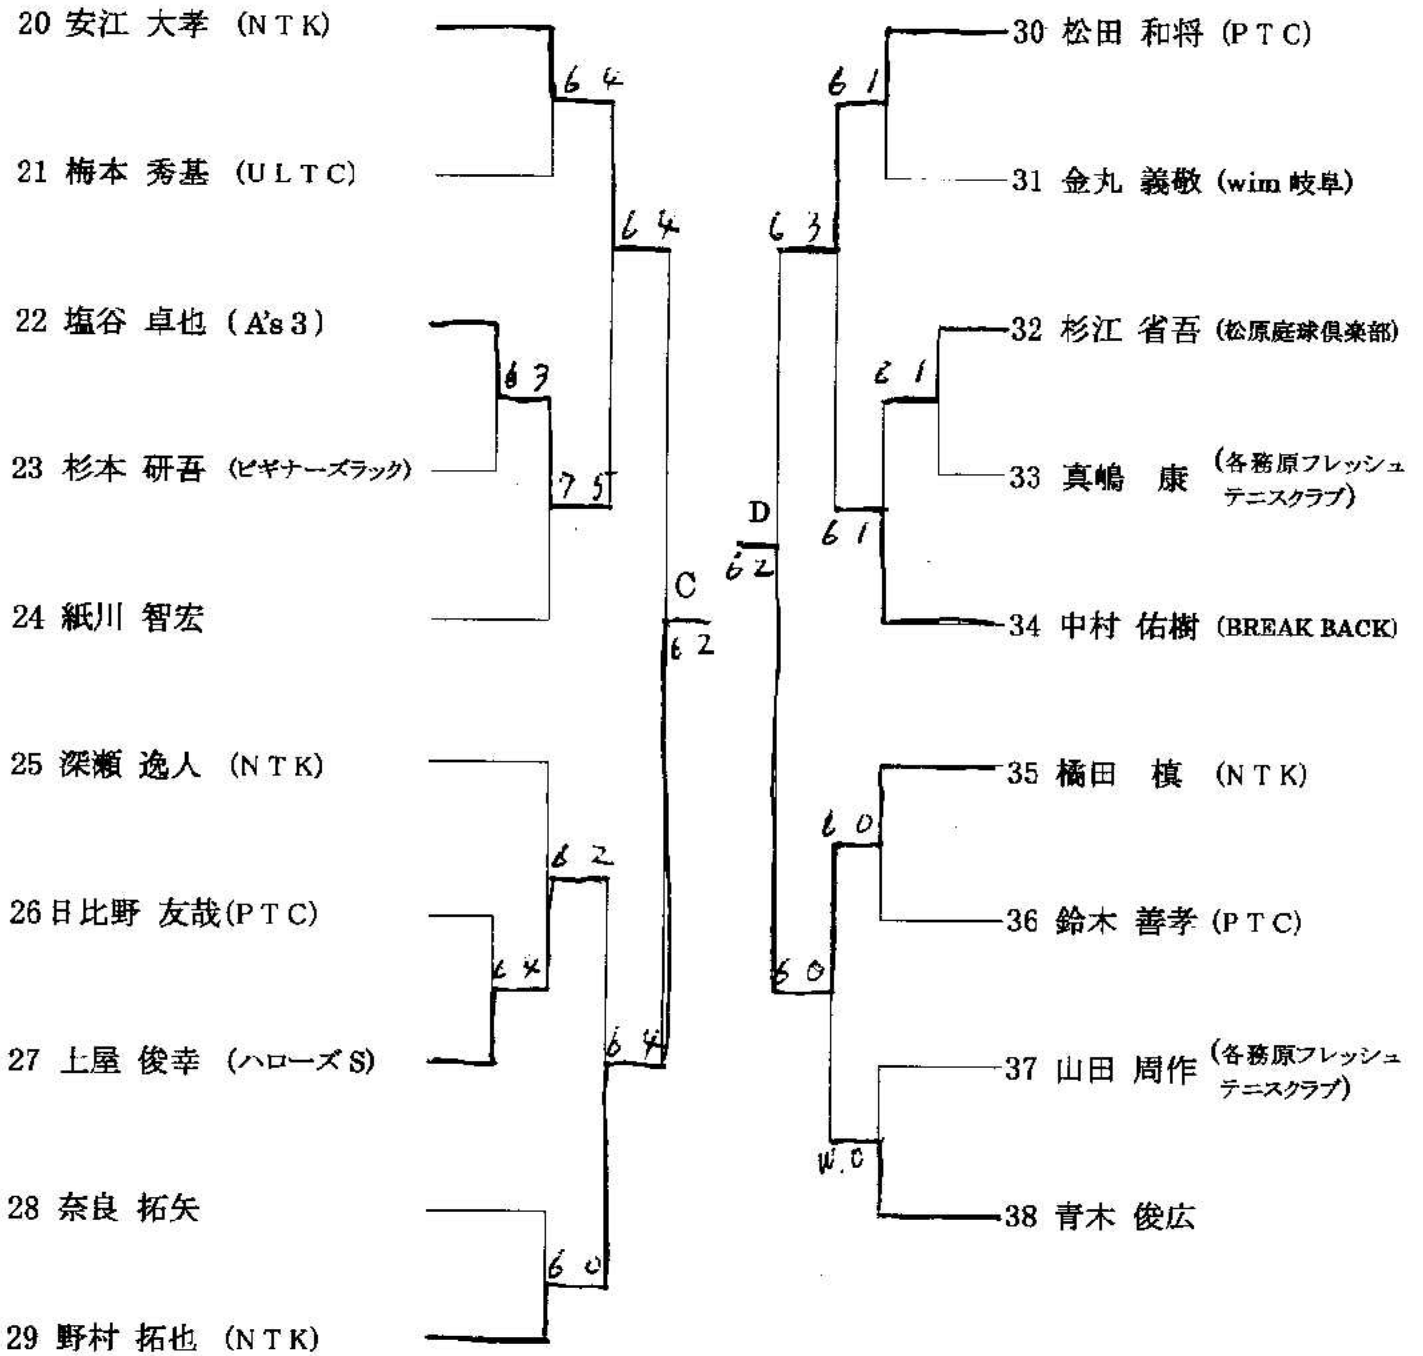

男子シングルス(1部)

1R 2R 3R QF QF 3R 2R 1R

男子シングルス(1部)

1R 2R 3R QF QF 3R 2R 1R

- A ① 横山裕己
- B ② 平山恭哲
- C ③ 山本新一
- D ④ 大西弘一

男子シングルス(2部)

1R 2R 3R QF QF 3R 2R 1R

男子シングルス(2部)

1R 2R 3R QF QF 3R 2R 1R

- A ⑤ 高原 翼
- B ⑮ 猿野 達郎
- C ⑲ 野村 拓也
- D ⑳ 橋田 槇

男子ダブルス(2部)

F

A ⑪ 安江大孝
吉田圭佑

B ⑬ 辻義一
後藤幹史

女子ダブルス(1部)

女子ダブルス(2部)