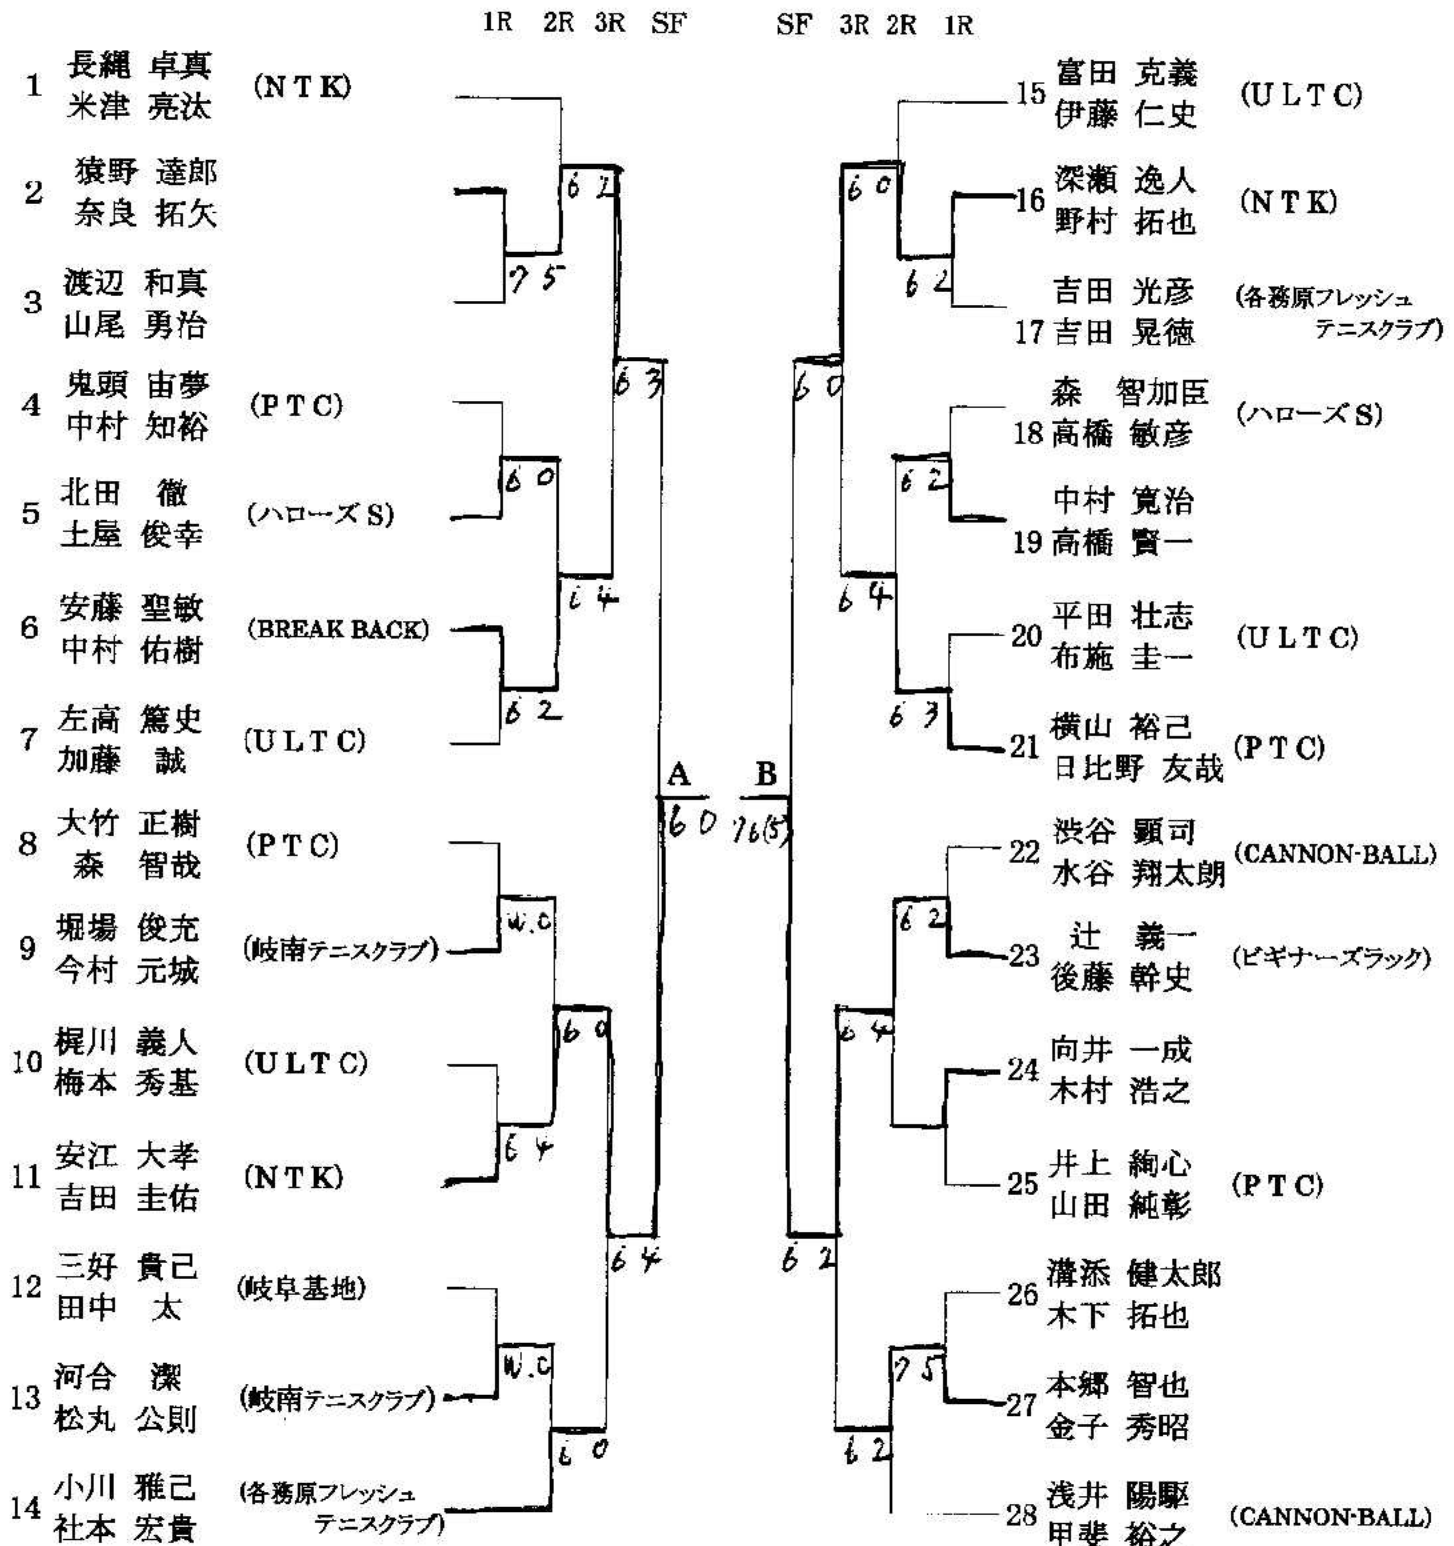

男子シングルス(1部)

1R 2R 3R QF QF 3R 2R 1R

男子シングルス(1部)

1R 2R 3R QF QF 3R 2R 1R

- A ① 横山裕己
- B ② 平山恭哲
- C ③ 山本新一
- D ④ 大西弘一

男子シングルス(2部)

1R 2R 3R QF QF 3R 2R 1R

男子シングルス(2部)

1R 2R 3R QF QF 3R 2R 1R

- A ⑤ 高原 翼
- B ⑮ 猿野 達郎
- C ⑲ 野村 拓也
- D ⑳ 橋田 槇

男子ダブルス(2部)

F

A ⑪ 安江大孝
吉田圭佑

B ⑬ 辻義一
後藤幹史

女子ダブルス(1部)

女子ダブルス(2部)