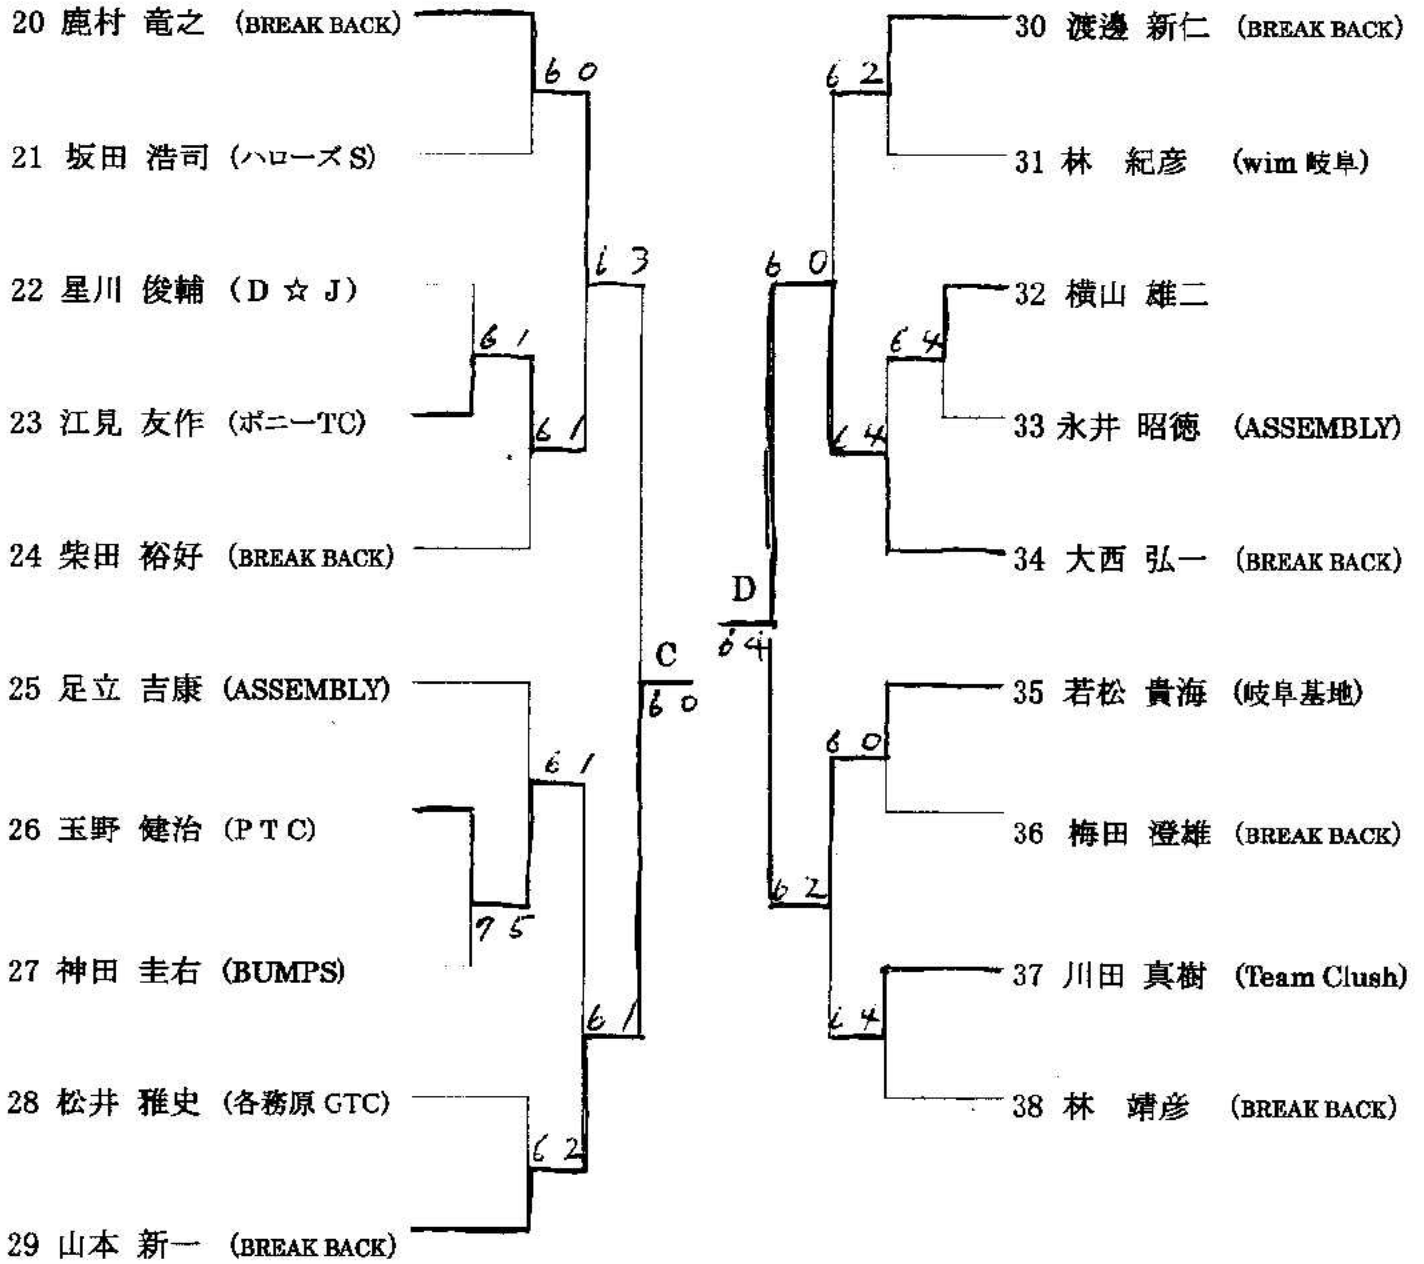

男子シングルス(1部)

1R 2R 3R QF QF 3R 2R 1R

男子シングルス(1部)

1R 2R 3R QF QF 3R 2R 1R

- A ① 横山裕己
- B ② 平山恭哲
- C ③ 山本新一
- D ④ 大西弘一

男子シングルス(2部)

1R 2R 3R QF QF 3R 2R 1R

男子シングルス(2部)

1R 2R 3R QF QF 3R 2R 1R

- A ⑤ 高原 翼
- B ⑮ 猿野 達郎
- C ⑲ 野村 拓也
- D ⑳ 橋田 槇

男子ダブルス(2部)

F

A ⑪ 安江大孝
吉田圭佑

B ⑬ 辻義一
後藤幹史

女子ダブルス(1部)

女子ダブルス(2部)