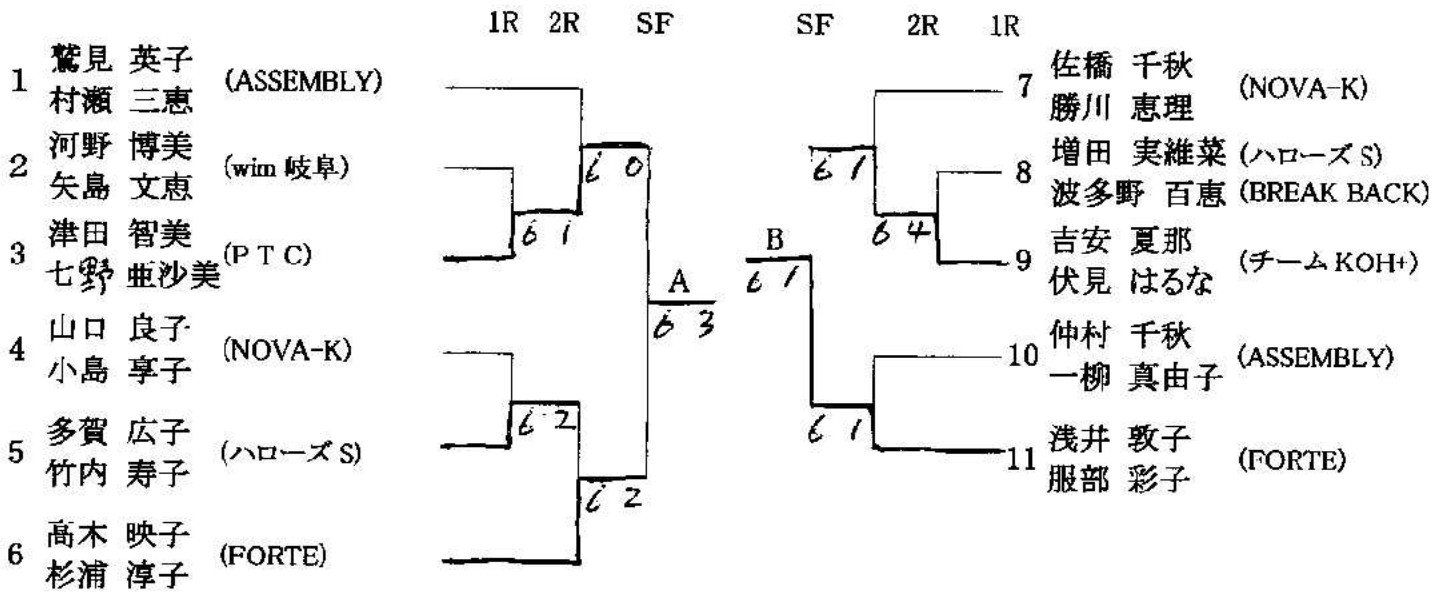

1R 2R 3R QF QF 3R 2R 1R

- A ⑤ 高原 翼
- B ⑮ 猿野 達郎
- C ⑲ 野村 拓也
- D ⑳ 橋田 槇

男子ダブルス(2部)

F

A ⑪ 安江大孝
吉田圭佑

B ⑬ 辻義一
後藤幹史

女子ダブルス(1部)

女子ダブルス(2部)