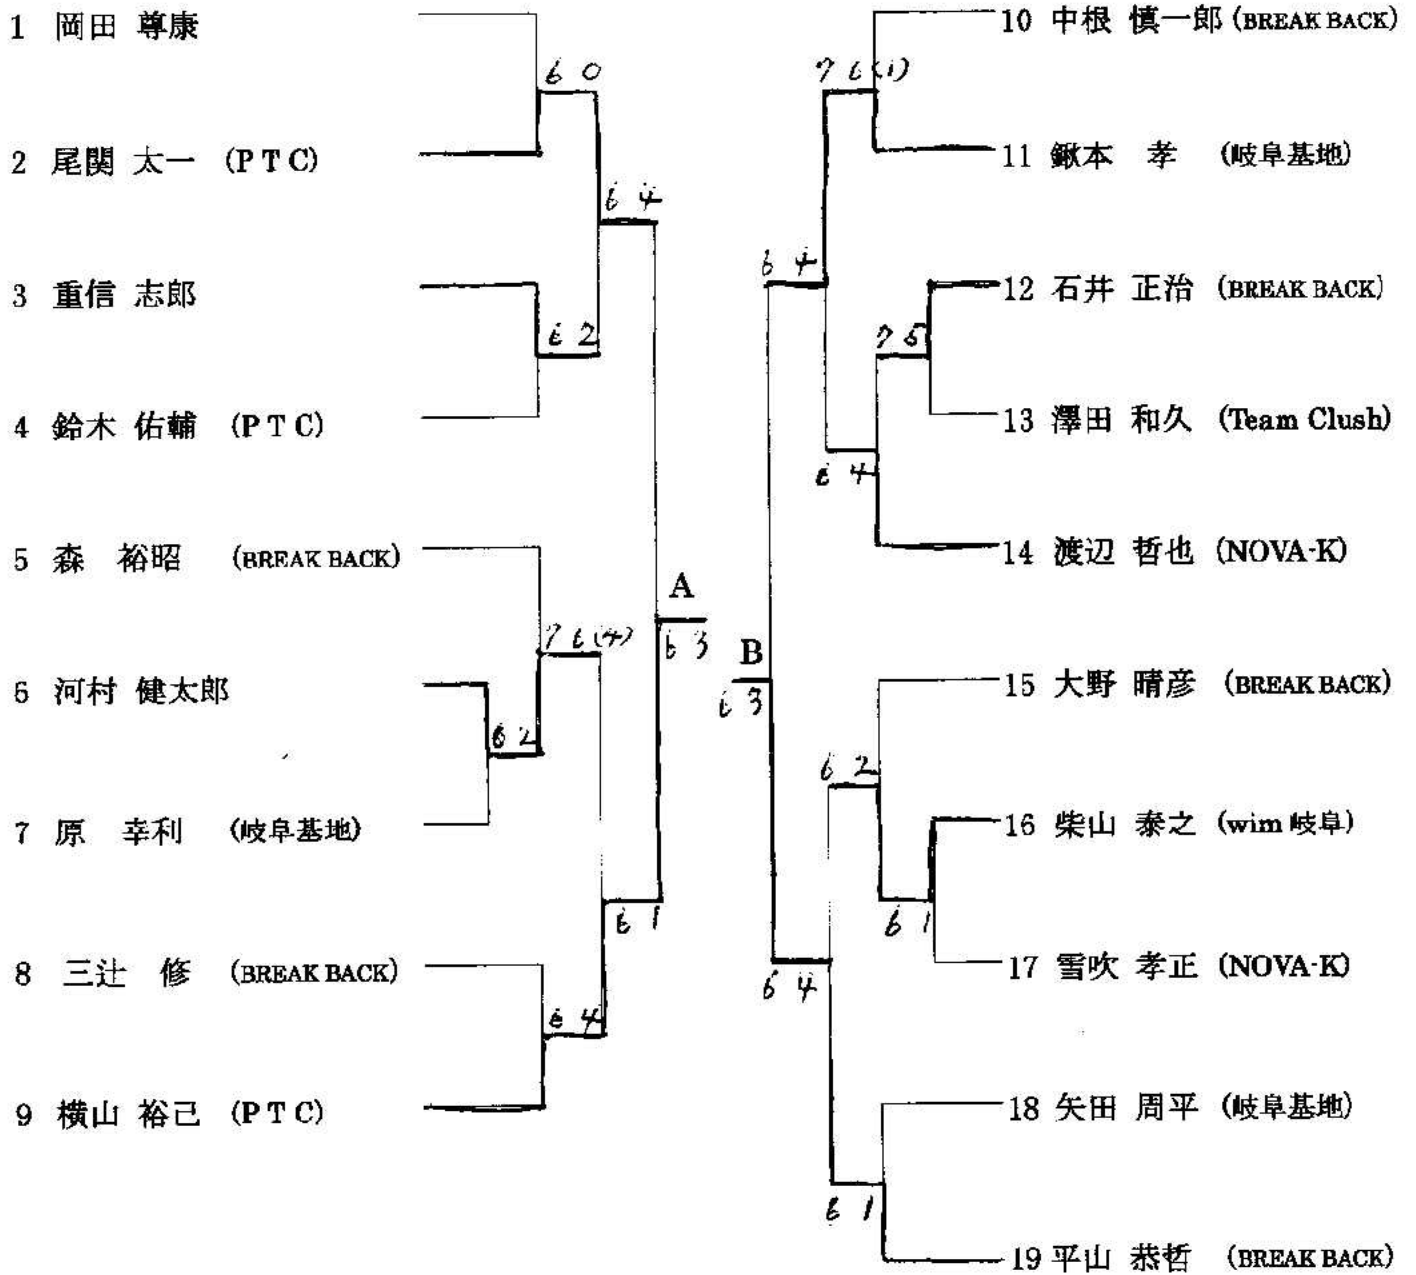

男子シングルス(1部)

1R 2R 3R QF QF 3R 2R 1R

男子シングルス(1部)

1R 2R 3R QF QF 3R 2R 1R

- A ① 横山裕己
- B ② 平山恭哲
- C ③ 山本新一
- D ④ 大西弘一

男子シングルス(2部)

1R 2R 3R QF QF 3R 2R 1R

男子シングルス(2部)

1R 2R 3R QF QF 3R 2R 1R

- A ⑤ 高原 翼
- B ⑮ 猿野 達郎
- C ⑲ 野村 拓也
- D ⑳ 橋田 槇

男子ダブルス(2部)

F

A ⑪ 安江大孝
吉田圭佑

B ⑬ 辻義一
後藤幹史

女子ダブルス(1部)

女子ダブルス(2部)