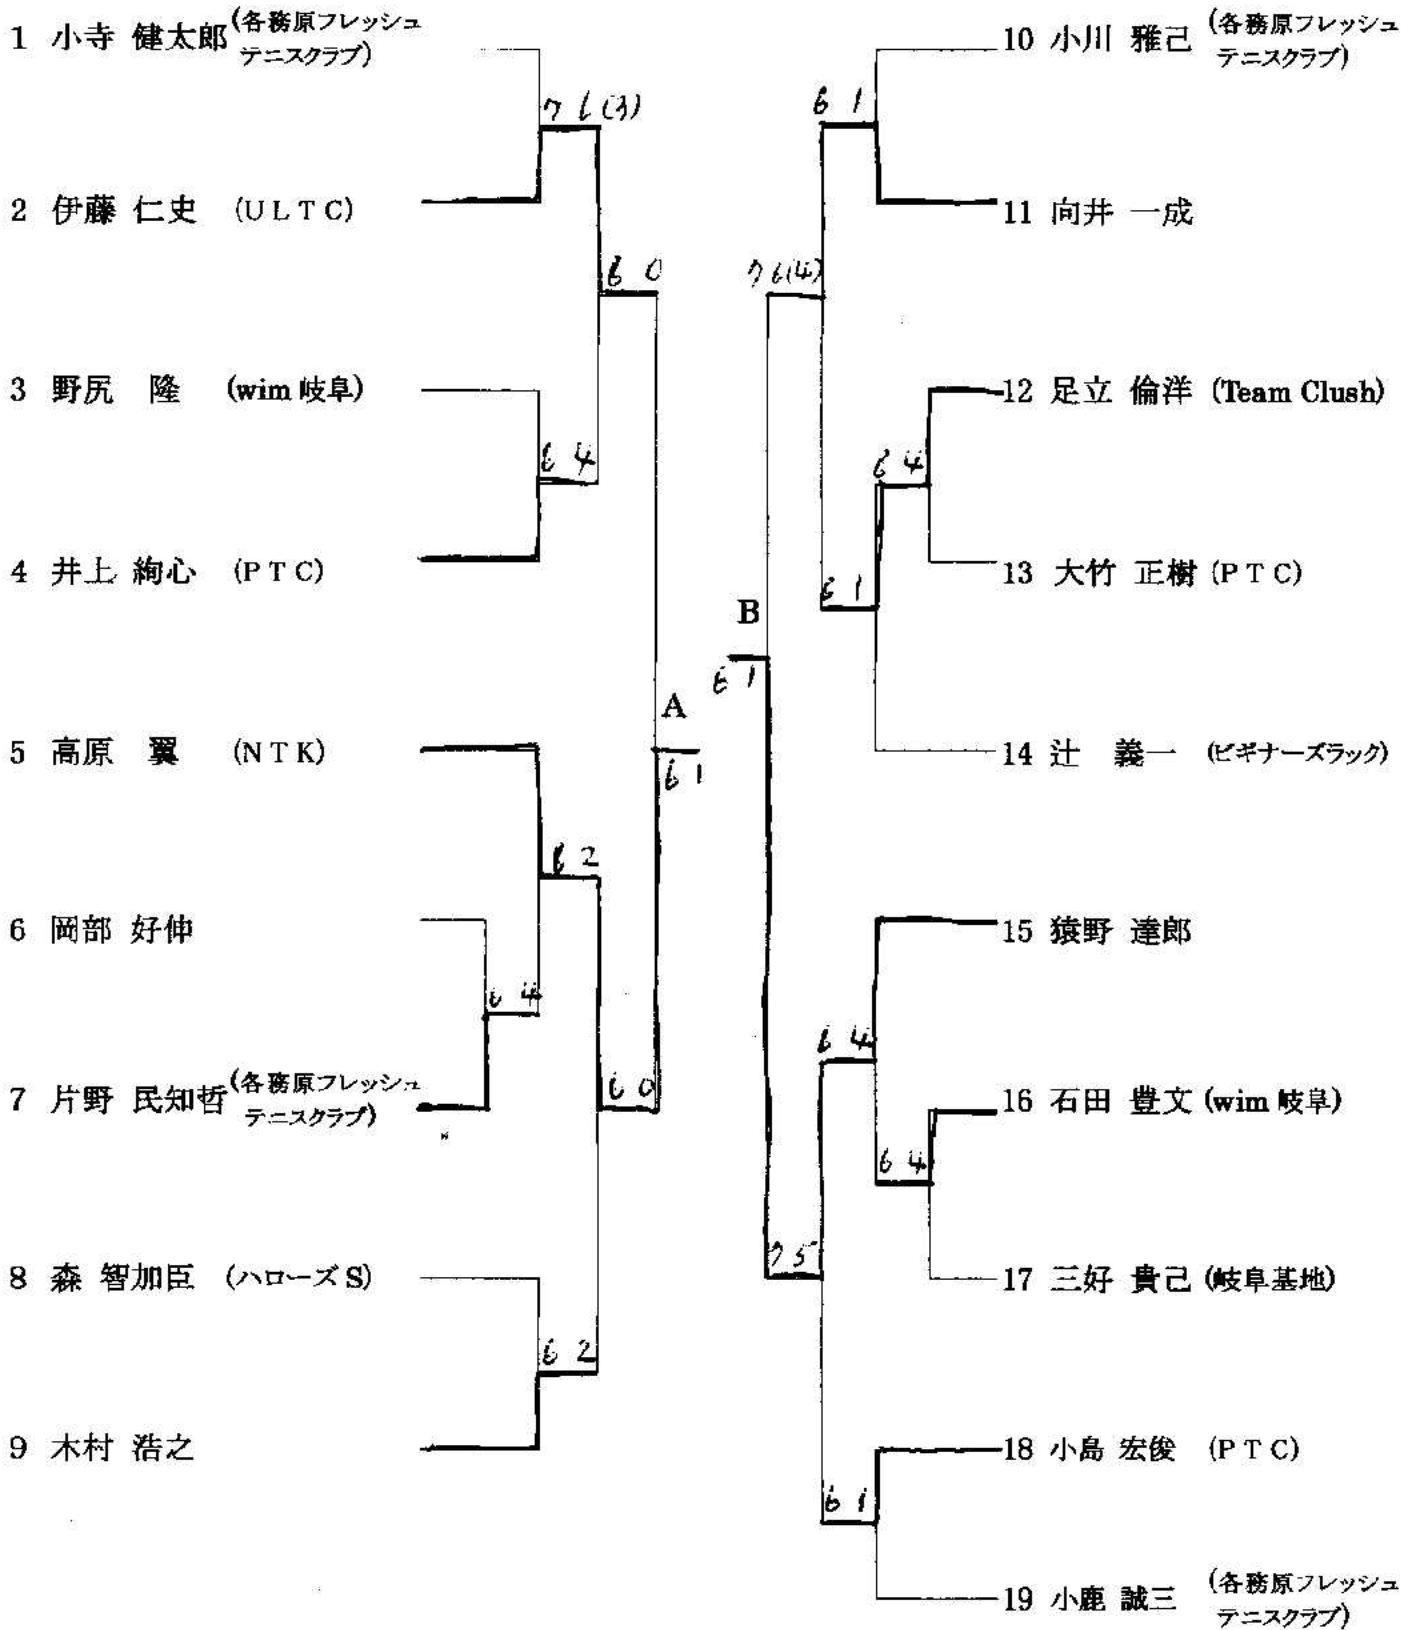

男子シングルス(1部)

1R 2R 3R QF QF 3R 2R 1R

男子シングルス(1部)

1R 2R 3R QF QF 3R 2R 1R

- A ① 横山裕己
- B ② 平山恭哲
- C ③ 山本新一
- D ④ 大西弘一

男子シングルス(2部)

1R 2R 3R QF QF 3R 2R 1R

男子シングルス(2部)

1R 2R 3R QF QF 3R 2R 1R

- A ⑤ 高原 翼
- B ⑮ 猿野 達郎
- C ⑲ 野村 拓也
- D ⑳ 橋田 槇

男子ダブルス(2部)

F

A ⑪ 安江大孝
吉田圭佑

B ⑬ 辻義一
後藤幹史

女子ダブルス(1部)

女子ダブルス(2部)