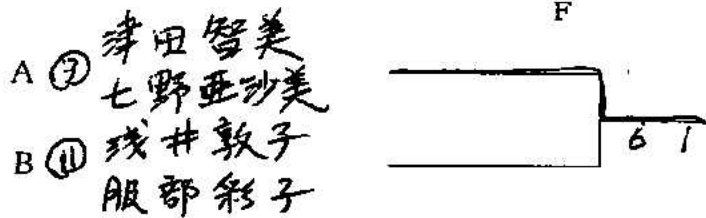

1R 2R 3R QF QF 3R 2R 1R

- A ⑤ 高原 翼
- B ⑮ 猿野 達郎
- C ⑲ 野村 拓也
- D ⑳ 橋田 槇

男子ダブルス(2部)

F

A ⑪ 安江大孝
吉田圭佑

B ⑬ 辻義一
後藤幹史

女子ダブルス(1部)

女子ダブルス(2部)