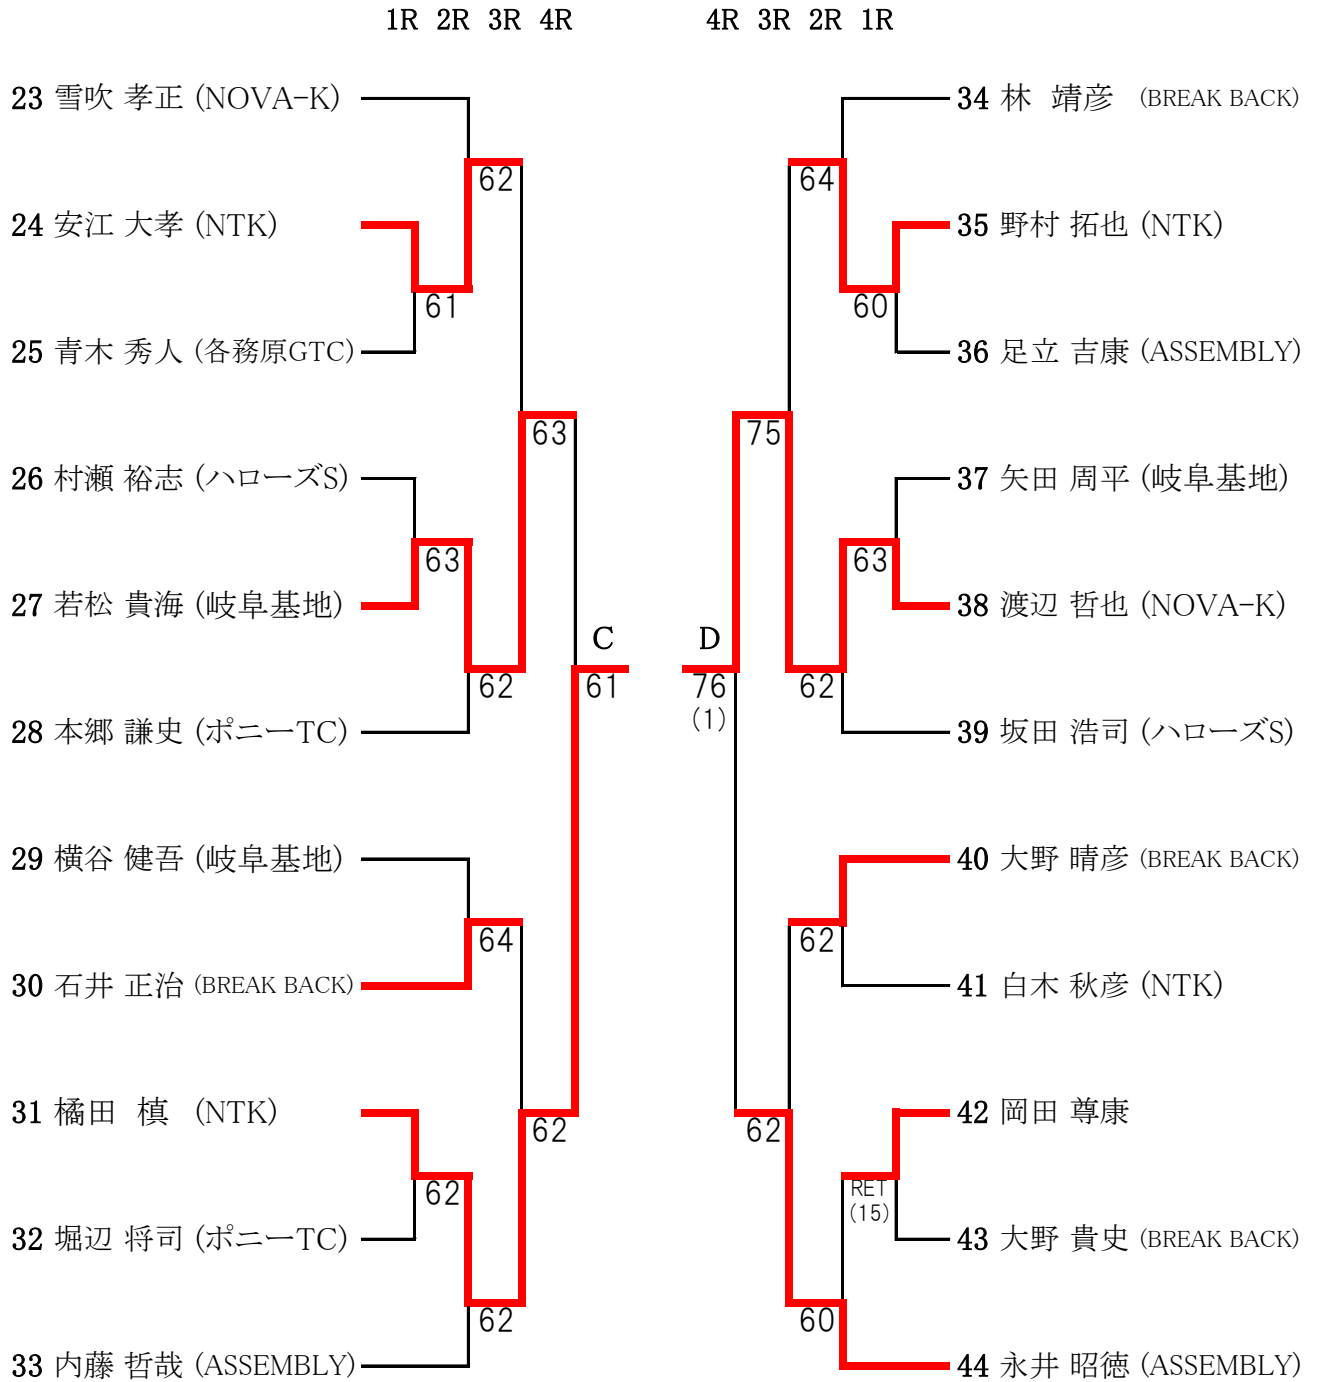

## 男子シングルス 1部 (2/2)

SF                      F

## 男子シングルス 2部

A 16 林 由二 (ポニーTC) 62

B 21 梅本 秀基 (ULTC)

## 女子シングルス 1部

## 女子シングルス 2部