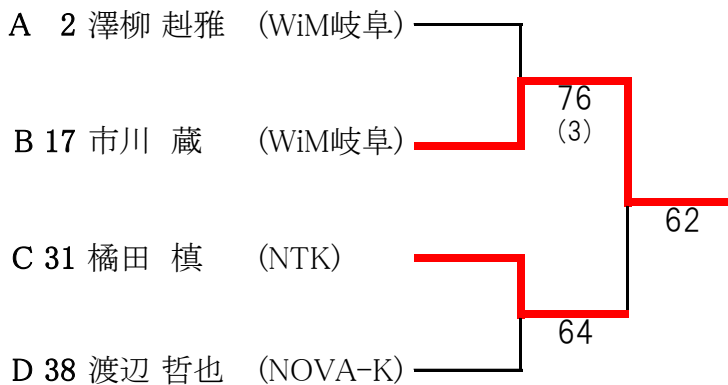

## 男子シングルス 1部 (2/2)

SF                      F

## 男子シングルス 2部

A 16 林 由二 (ポニーTC) 62

B 21 梅本 秀基 (ULTC)

## 女子シングルス 1部

## 女子ダブルス 1部