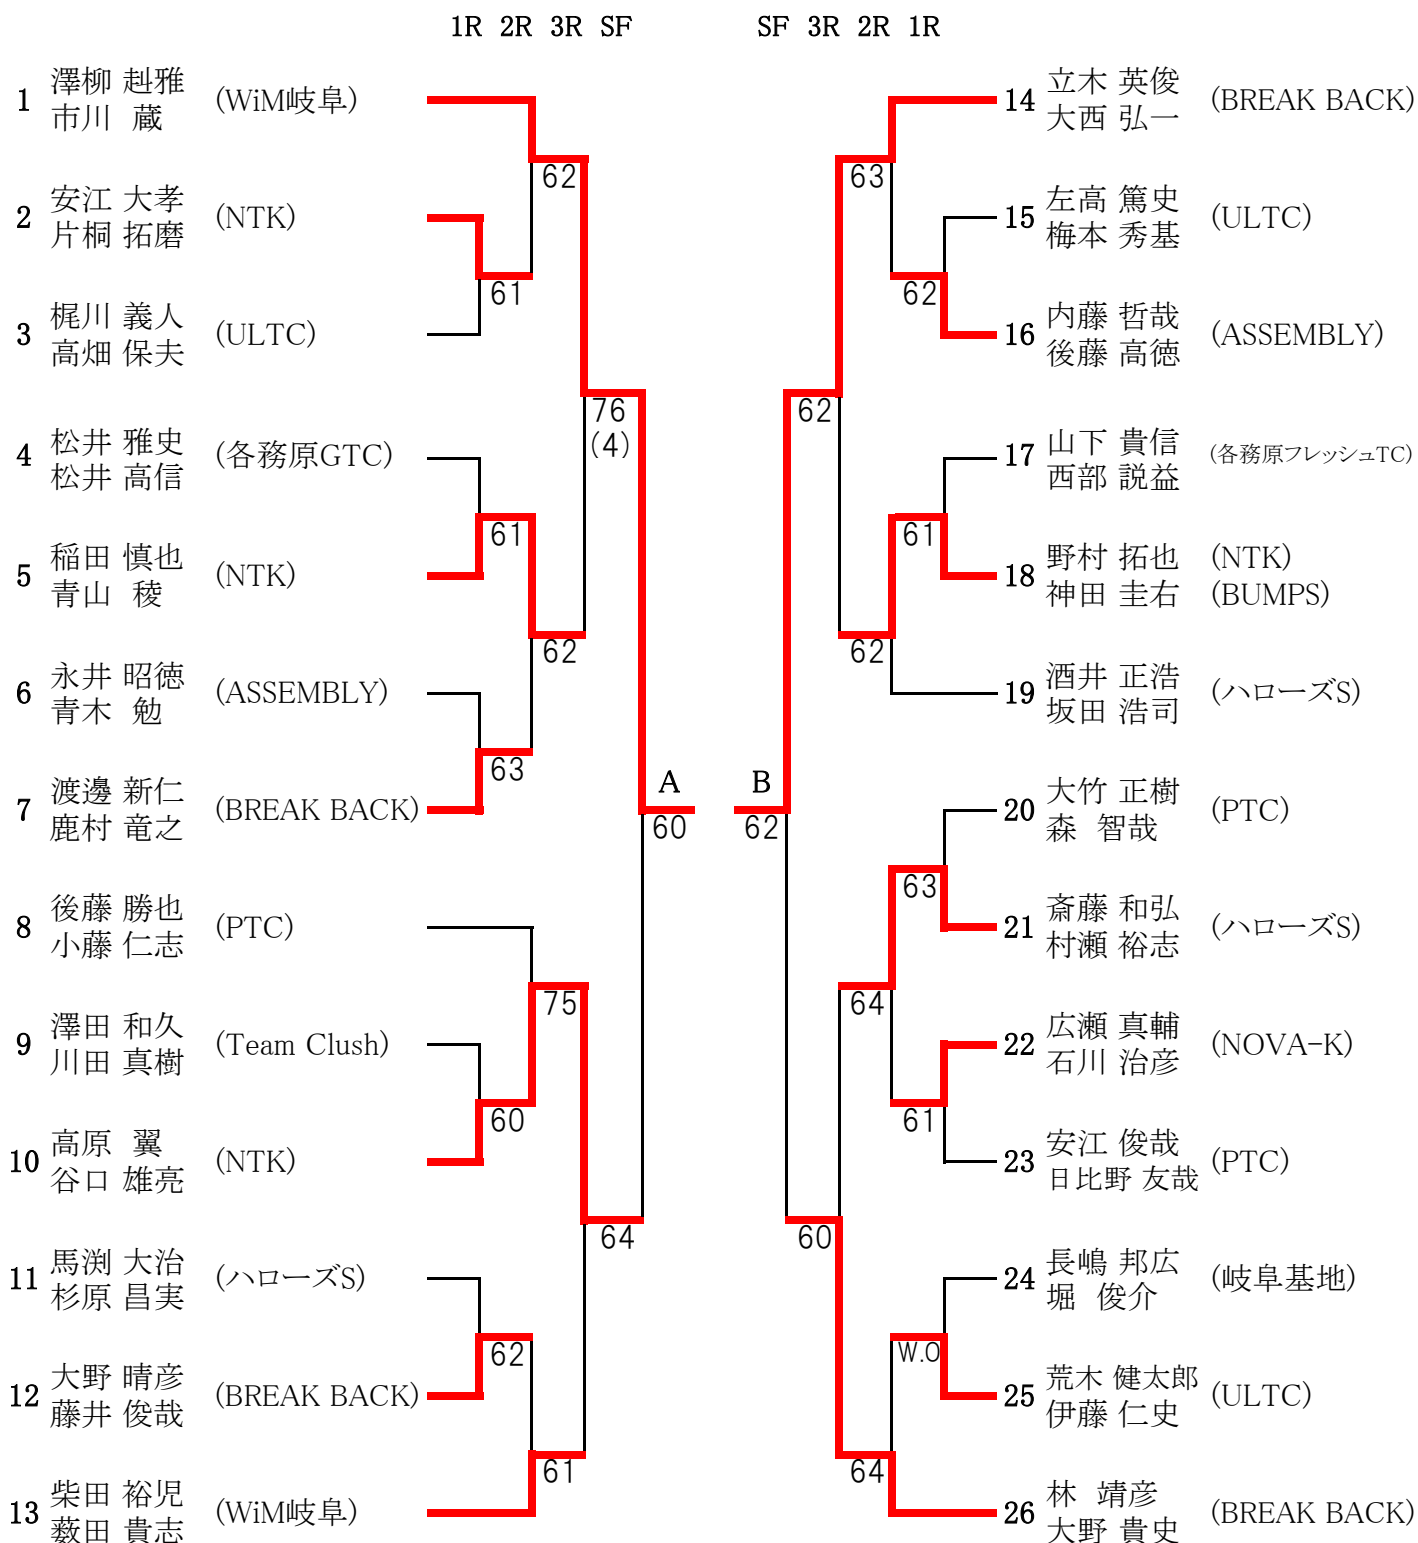

男子ダブルス1部

A 1 澤柳 起雅 (WiM岐阜)
市川 蔵

B 14 立木 英俊 (BREAK BACK)
大西 弘一