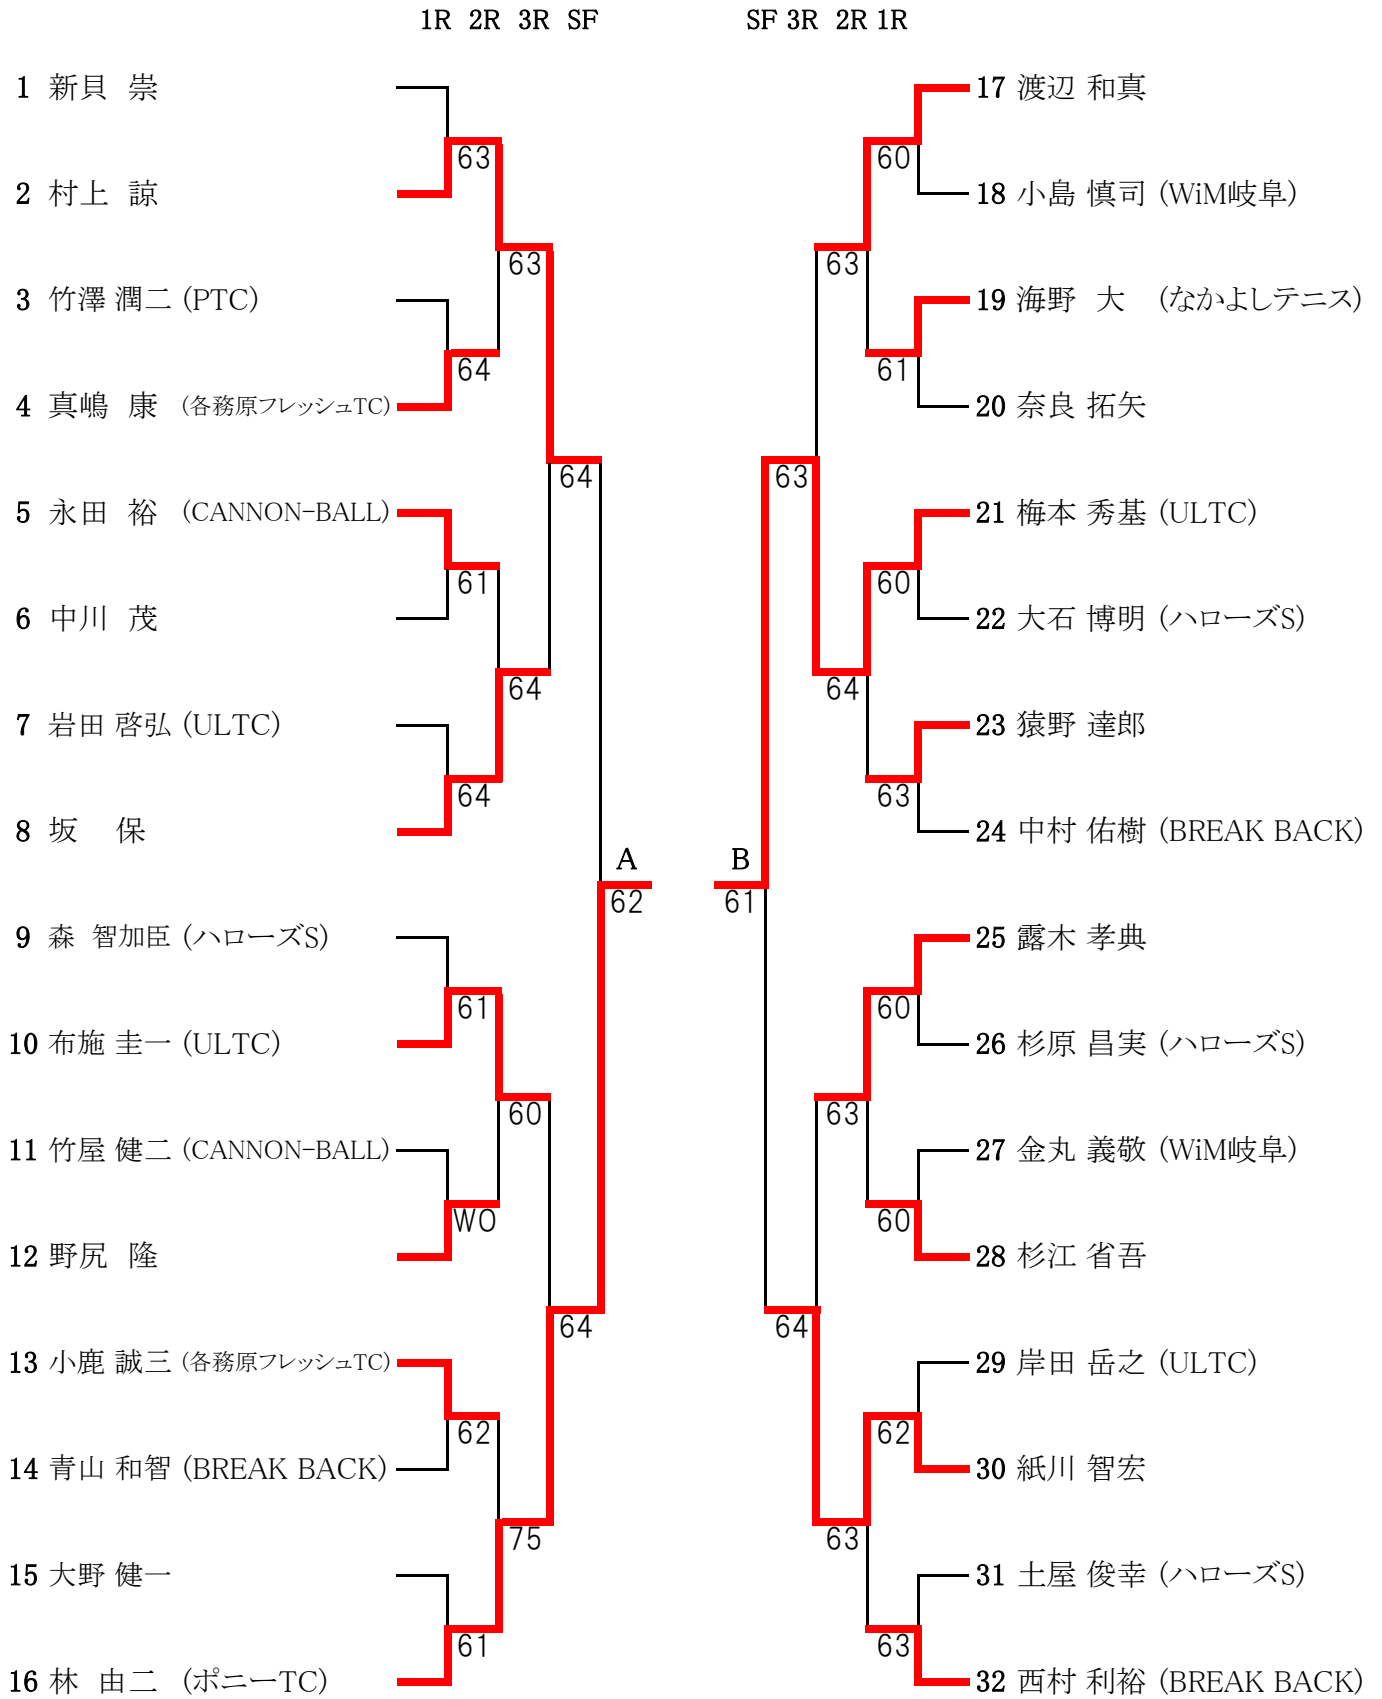

## 男子シングルス 1部 (2/2)

SF                      F

## 男子シングルス 2部

A 16 林 由二 (ポニーTC) 62

B 21 梅本 秀基 (ULTC)

## 女子シングルス 1部

## 女子シングルス 2部