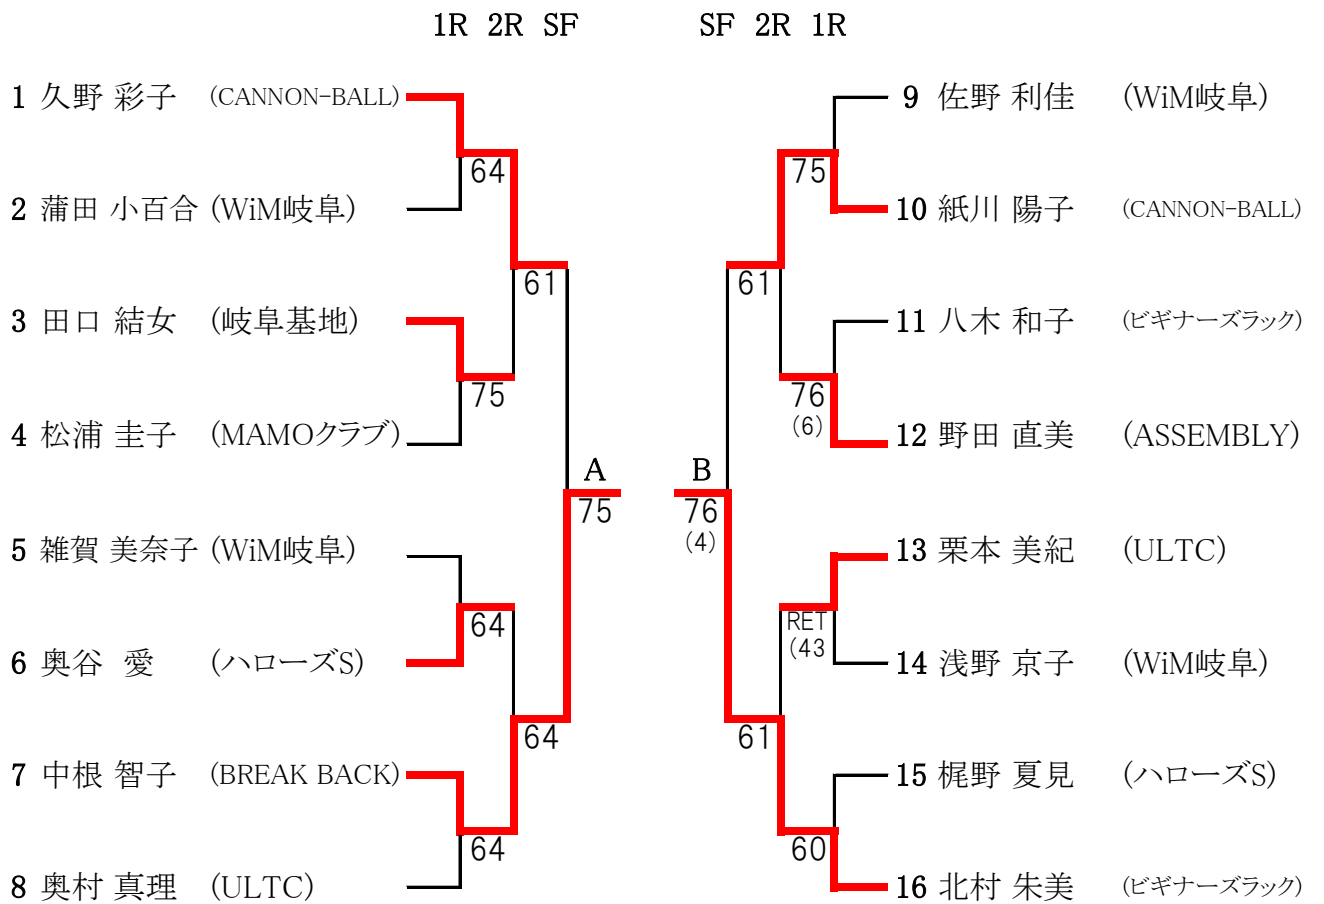

## 男子シングルス 1部 (2/2)

SF                      F

## 男子シングルス 2部

A 16 林 由二 (ポニーTC) 62

B 21 梅本 秀基 (ULTC)

## 女子シングルス 1部

## 女子シングルス 2部