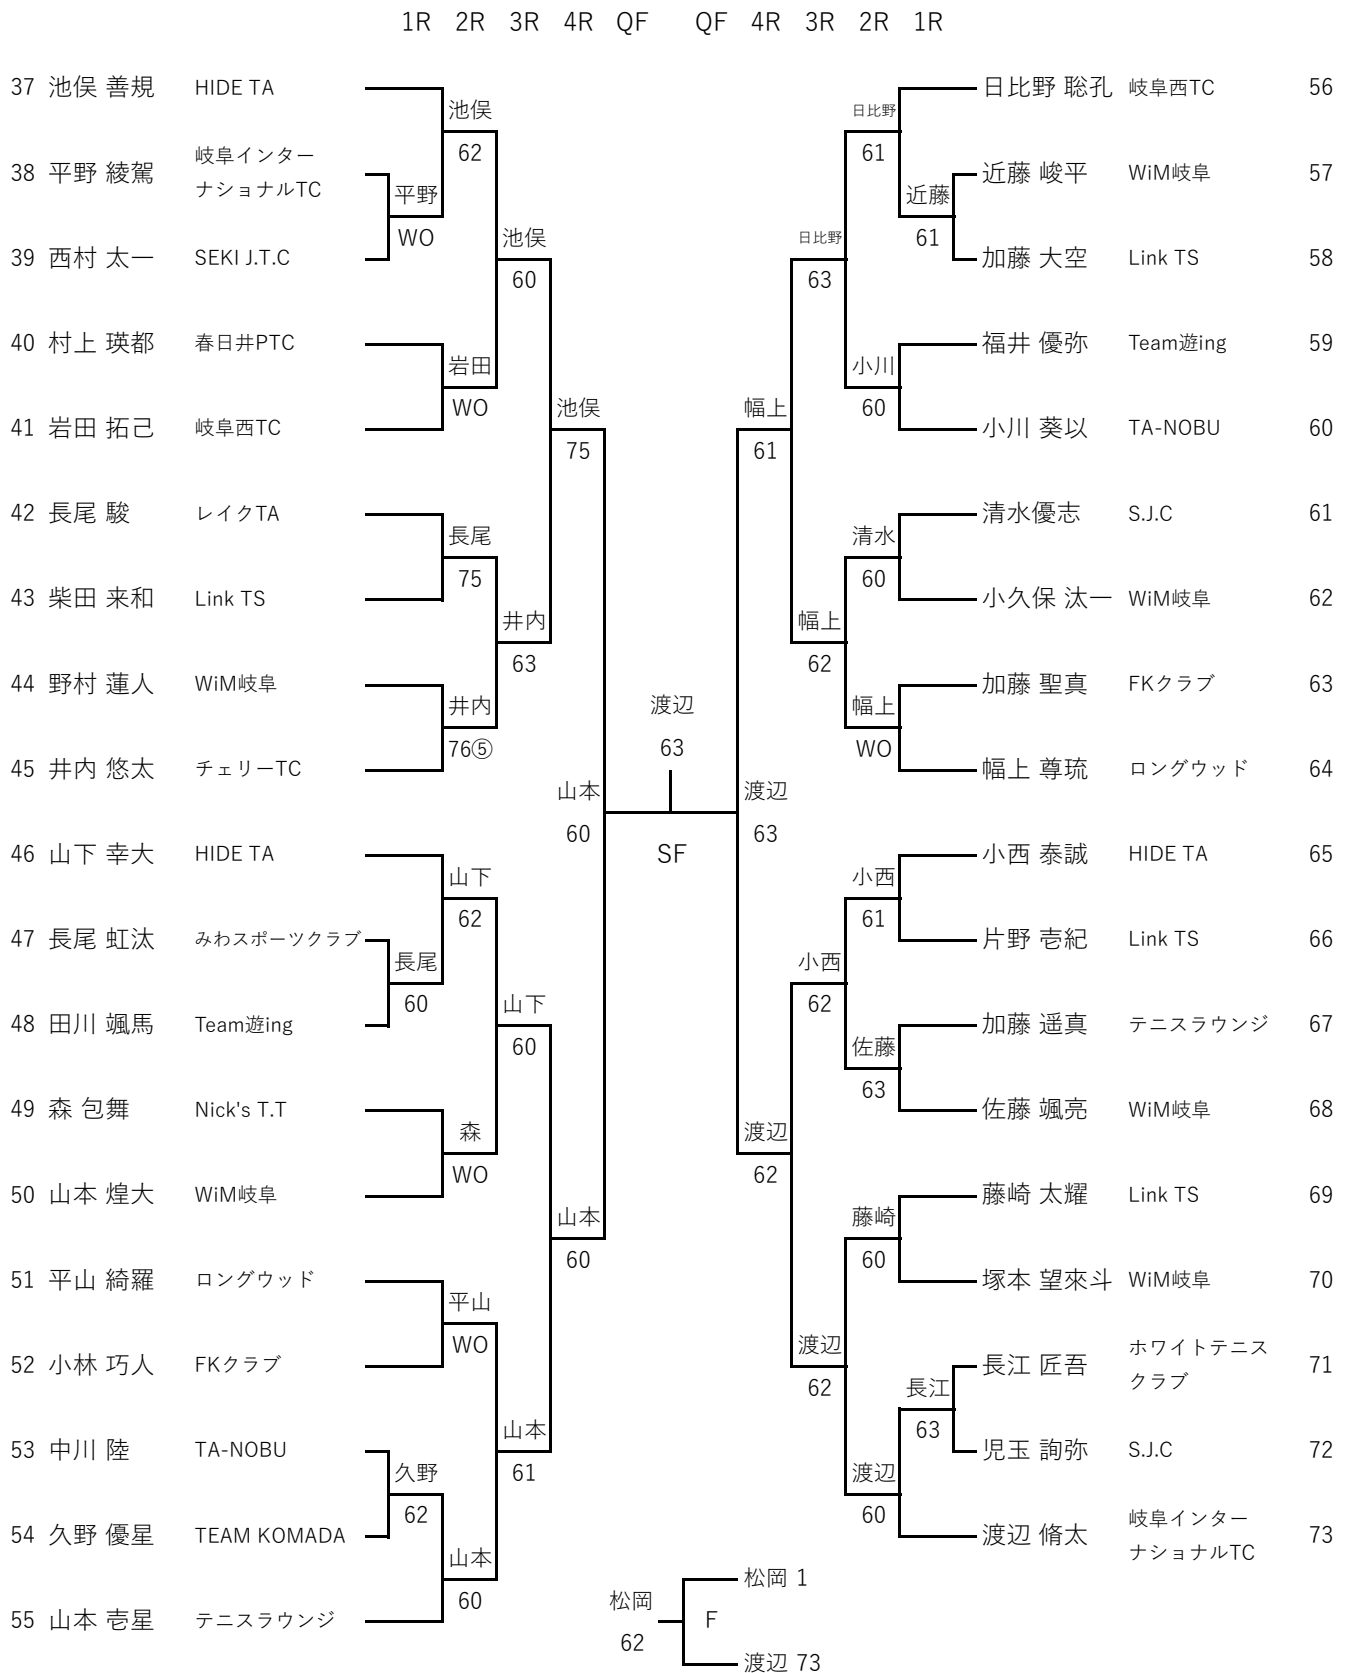

第15回各務原オープンジュニアテニストーナメント

[小学生 男子シングルス 2]

第15回各務原オープンジュニアテニストーナメント

[小学生 女子シングルス 1]

		1R	2R	3R	4R	QF	QF	4R	3R	2R	1R				
1	大口 心優	チェリーTC	大口									大越 梨華	ロングウッド	18	
2	伊藤 心那	Link TS	伊藤	60								大越	佐藤 陽南	WiM岐阜	19
3	福井 瞳	Team遊ing	WO		大口							大越	田中 結	FKクラブ	20
4	清水 彩那	T.T.A jr	清水	61								高見	高見 響	岐阜インター ナショナルTC	21
5	太田 蘭	美濃テニス		61								大越	高野 春妃	みわスポーツ クラブ	22
6	中島 心優	岐阜西TC	中島		大口							村上	村上 遥	チェリーTC	23
7	浅野 笑里	TA-NOBU		60								村上	中島 颯良	WiM岐阜	24
8	多和田 莉音	WiM岐阜	二村	61				大越				千田	千田 ころこ	TS. NAWA	25
9	二村 理歩	S.J.C	二村	60				75				大越	村上 英里依	春日井PTC	26
10	佐々木 ひなた	Link TS			大口							大越	塩田 陽彩	テニスラウンジ 木曾川	27
11	山原 柚月	TEAM KOMADA	山原	WO								村上	長江 結南	Link TS	28
12	矢野 耀菜	SEKI J.T.C			山原							後藤	後藤 朱理	岐阜西TC	29
13	安江 杏心	岐阜インター ナショナルTC	安江	61								WO	小澤 茉白	チームウェルネス	30
14	長尾 柚奈	WiM岐阜										村上	梅田 愛奈	WiM岐阜	31
15	片山 優果	ロングウッド	長尾	62								小澤	竹之越 海音	FKクラブ	32
16	草田 ひより	レイクTA			大久保							竹山	竹山 楓恋	岐阜インター ナショナルTC	33
17	大久保 莉子	西尾LTC	大久保	60								竹山