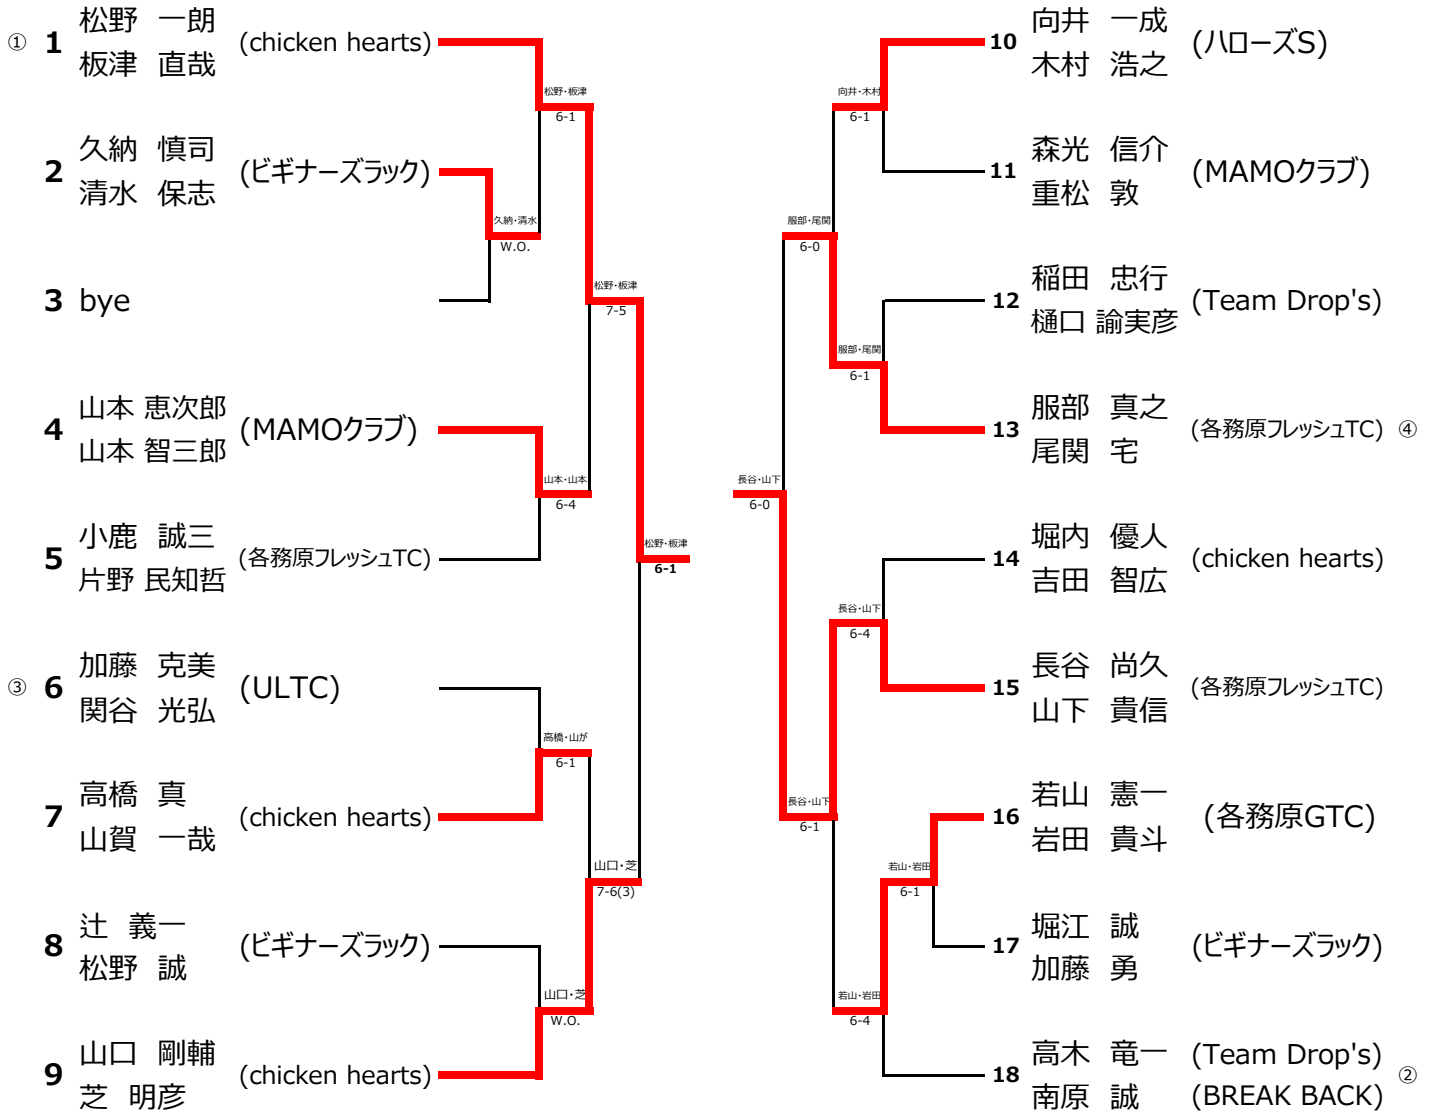

※決勝戦・3位決定戦は、1セットマッチ(6-6後タイブレーク) セミアドバンテージ方式
 ※決勝戦のみニューボールとさせていただきます。

決勝戦

A1	大窪 久美子 (WiM岐阜)		西尾
B4	西尾 里奈 (WiM岐阜)		3-0 RET

3位決定戦

※お持ち帰り用ボールで実施。

A4	青野 厚子 (CANNON-BALL)		水谷
B2	水谷 志保 (フリー)		6-0

※女子シングルスにつきましては、1部2部のカウントは致しませんのでご了承下さい。

男子ダブルス 1部

決勝戦

3位決定戦 ※お持ち帰り用ボールで実施。

男子ダブルス 2部

1R 2R 3R SF SF 3R 2R 1R

決勝戦

3位決定戦

※お持ち帰り用ボールで実施。

女子ダブルス 1部

A組 ※リーグ戦は、6ゲーム先取 ノーアドバンテージ方式 ボールは回収し、使い回しとします。

		長尾・末永	川田・小寺	樋口・鈴木	勝 敗	順位
①	1 長尾 智子 (ULTC) 末永 しのぶ		W.O.	0-6	1勝 1敗	2
	2 川田 美恵子 (なかよしテニス) 小寺 明美	W.O.		W.O.	0勝 2敗	3
	3 樋口 安代 (CANNON-BALL) 鈴木 美穂	6-0	W.O.		2勝 0敗	1