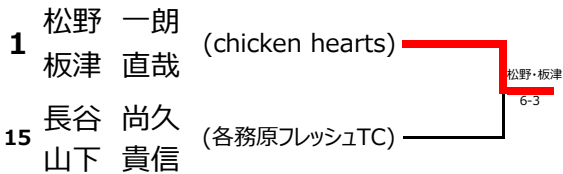

※決勝戦・3位決定戦は、1セットマッチ(6-6後タイブレーク) セミアドバンテージ方式
 ※決勝戦のみニューボールとさせていただきます。

決勝戦

A1	大窪 久美子 (WiM岐阜)		西尾
B4	西尾 里奈 (WiM岐阜)		3-0 RET

3位決定戦

※お持ち帰り用ボールで実施。

A4	青野 厚子 (CANNON-BALL)		水谷
B2	水谷 志保 (フリー)		6-0

※女子シングルスにつきましては、1部2部のカウントは致しませんのでご了承下さい。

男子ダブルス 1部

決勝戦

3位決定戦 ※お持ち帰り用ボールで実施。

男子ダブルス 2部

1R 2R 3R SF SF 3R 2R 1R

決勝戦

3位決定戦

※お持ち帰り用ボールで実施。

女子ダブルス 1部

A組 ※リーグ戦は、6ゲーム先取 ノーアドバンテージ方式 ボールは回収し、使い回しとします。

		長尾・末永	川田・小寺	樋口・鈴木	勝 敗	順位
①	1 長尾 智子 (ULTC) 末永 しのぶ		W.O.	0-6	1勝 1敗	2
	2 川田 美恵子 (なかよしテニス) 小寺 明美	W.O.		W.O.	0勝 2敗	3
	3 樋口 安代 (CANNON-BALL) 鈴木 美穂	6-0	W.O.		2勝 0敗	1