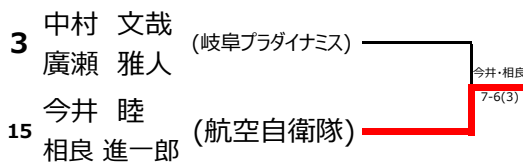

B組 ※リーグ戦は、6ゲーム先取 ノードバンテージ方式 ボールは回収し、使い回しとします。
 ※4人のリーグ戦は、各人2試合（斜線の無い組み合わせ）を実施します。

		森光 華澄	水谷 志保	川辺 恵美子	西尾 里奈	勝 敗	順位
②	1	森光 華澄 (MAMOクラブ)	<u>4-6</u>	<u>6-1</u>		1勝 1敗	3
	2	水谷 志保 (フリー)	<u>6-4</u>		<u>5-6</u>	1勝 1敗	2
	3	川辺 恵美子 (ポニーTC)	<u>1-6</u>		<u>0-6</u>	0勝 2敗	4
	4	西尾 里奈 (WiM岐阜)		<u>6-5</u>	<u>6-0</u>	2勝 0敗	1

※決勝戦・3位決定戦は、1セットマッチ(6-6後タイブレーク) セミアドバンテージ方式
 ※決勝戦のみニューボールとさせていただきます。

決勝戦

A1	大窪 久美子 (WiM岐阜)		西尾
B4	西尾 里奈 (WiM岐阜)		3-0 RET

3位決定戦

※お持ち帰り用ボールで実施。

A4	青野 厚子 (CANNON-BALL)		水谷
B2	水谷 志保 (フリー)		6-0

※女子シングルスにつきましては、1部2部のカウントは致しませんのでご了承下さい。

男子ダブルス 1部

決勝戦

3位決定戦 ※お持ち帰り用ボールで実施。

男子ダブルス 2部

1R 2R 3R SF SF 3R 2R 1R

決勝戦

3位決定戦

※お持ち帰り用ボールで実施。