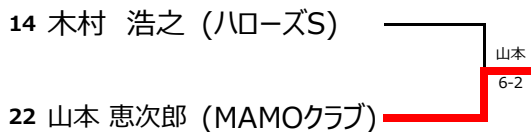

男子シングルス1部

1R 2R 3R 4R SF SF 4R 3R 2R 1R

決勝戦

3位決定戦 ※お持ち帰り用ボールで実施。

男子シングルス2部

1R 2R 3R SF SF 3R 2R 1R

決勝戦

3位決定戦