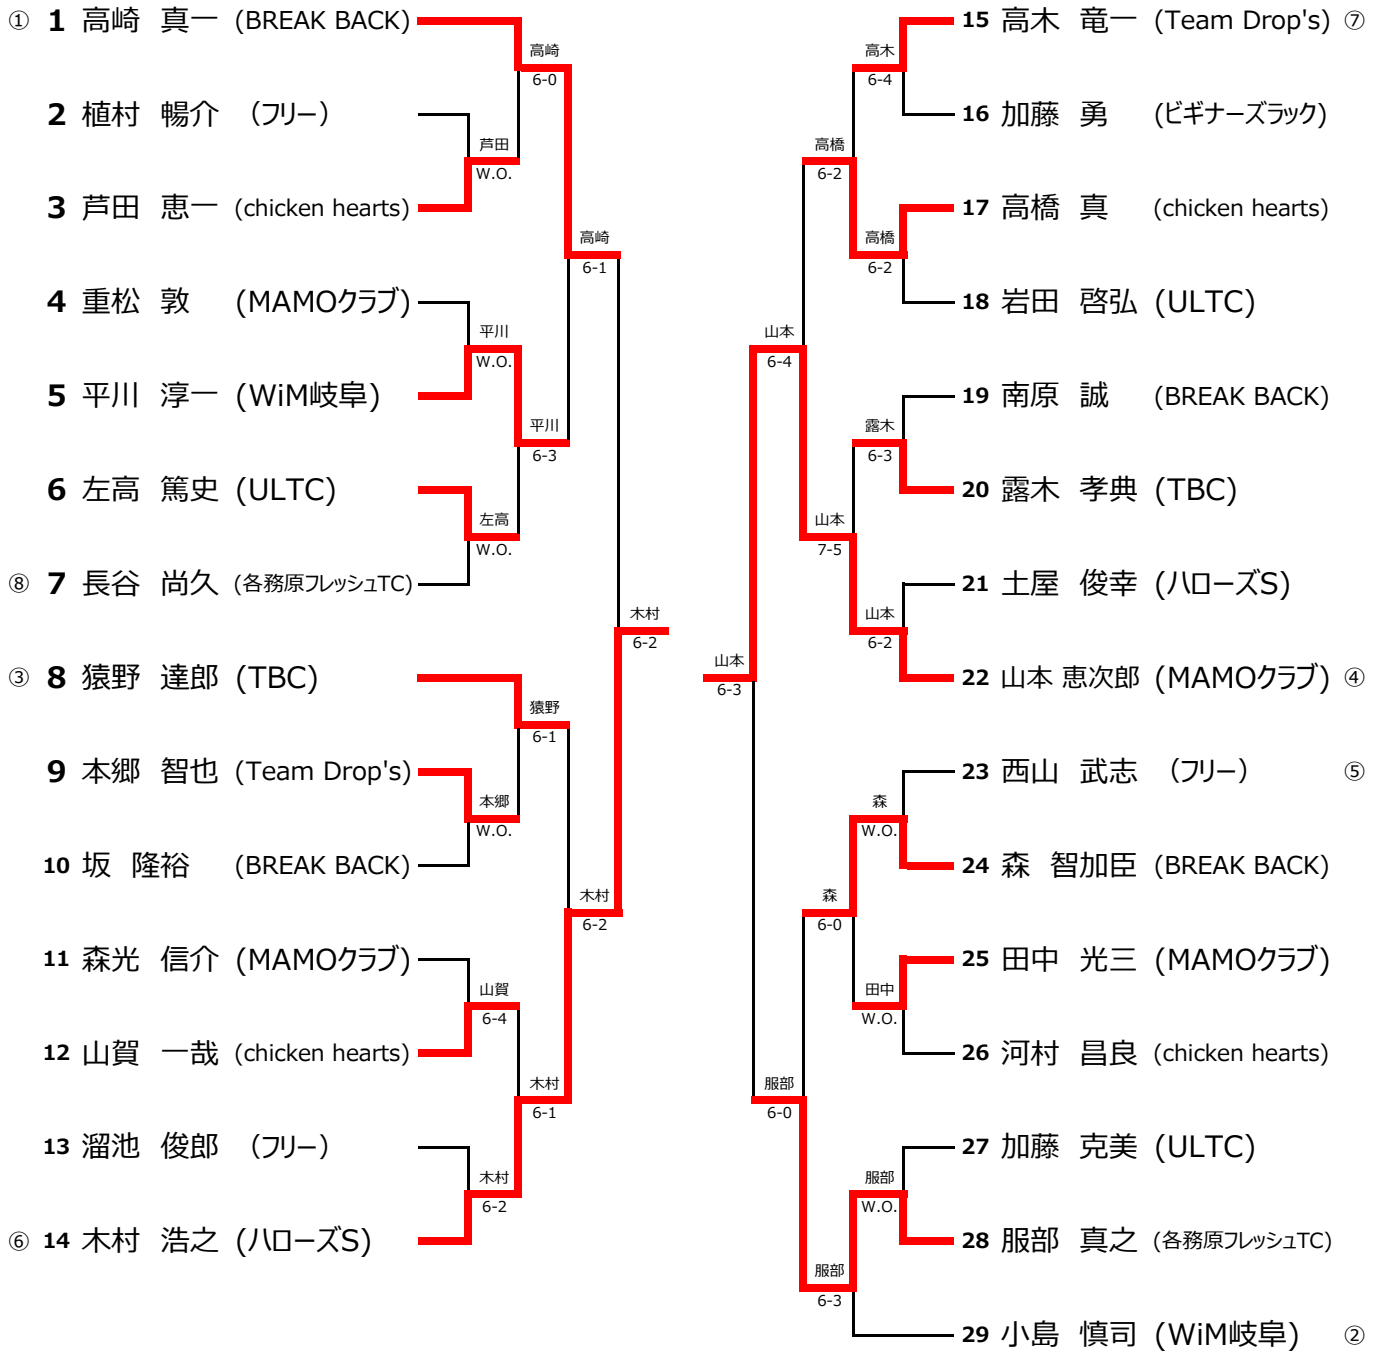

男子シングルス1部

1R 2R 3R 4R SF SF 4R 3R 2R 1R

決勝戦

3位決定戦 ※お持ち帰り用ボールで実施。

男子シングルス2部

1R 2R 3R SF SF 3R 2R 1R

決勝戦

3位決定戦

※お持ち帰り用ボールで実施。

女子シングルス

A組 ※リーグ戦は、6ゲーム先取 ノードバンテージ方式 ボールは回収し、使い回しとします。
 ※4人のリーグ戦は、各人2試合（斜線の無い組み合わせ）を実施します。

		大窪 久美子	雑賀 美奈子	青野 厚子	勝 敗	順位
①	1	大窪 久美子 (WiM岐阜)	<u>6-3</u>	<u>6-2</u>	2勝 0敗	1
	3	雑賀 美奈子 (WiM岐阜)	<u>3-6</u>	<u>5-6</u>	0勝 2敗	3
	4	青野 厚子 (CANNON-BALL)	<u>2-6</u>	<u>6-5</u>	1勝 1敗	2

B組 ※リーグ戦は、6ゲーム先取 ノードバンテージ方式 ボールは回収し、使い回しとします。
 ※4人のリーグ戦は、各人2試合（斜線の無い組み合わせ）を実施します。

		森光 華澄	水谷 志保	川辺 恵美子	西尾 里奈	勝 敗	順位
②	1	森光 華澄 (MAMOクラブ)	<u>4-6</u>	<u>6-1</u>		1勝 1敗	3
	2	水谷 志保 (フリー)	<u>6-4</u>		<u>5-6</u>	1勝 1敗	2
	3	川辺 恵美子 (ポニーTC)	<u>1-6</u>		<u>0-6</u>	0勝 2敗	4
	4	西尾 里奈 (WiM岐阜)		<u>6-5</u>	<u>6-0</u>	2勝 0敗	1

男子ダブルス 1部

決勝戦

3位決定戦 ※お持ち帰り用ボールで実施。

男子ダブルス 2部

1R 2R 3R SF SF 3R 2R 1R

決勝戦

3位決定戦

※お持ち帰り用ボールで実施。