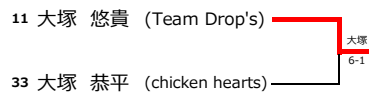

男子シングルス1部

1R 2R 3R 4R SF SF 4R 3R 2R 1R

決勝戦

3位決定戦 ※お持ち帰り用ボールで実施。

男子シングルス2部

1R 2R 3R SF SF 3R 2R 1R

決勝戦

3位決定戦

B組 ※リーグ戦は、6ゲーム先取 ノードバンテージ方式 ボールは回収し、使い回しとします。
 ※4人のリーグ戦は、各人2試合（斜線の無い組み合わせ）を実施します。

		森光 華澄	水谷 志保	川辺 恵美子	西尾 里奈	勝 敗	順位
②	1	森光 華澄 (MAMOクラブ)	<u>4-6</u>	<u>6-1</u>		1勝 1敗	3
	2	水谷 志保 (フリー)	<u>6-4</u>		<u>5-6</u>	1勝 1敗	2
	3	川辺 恵美子 (ポニーTC)	<u>1-6</u>		<u>0-6</u>	0勝 2敗	4
	4	西尾 里奈 (WiM岐阜)		<u>6-5</u>	<u>6-0</u>	2勝 0敗	1