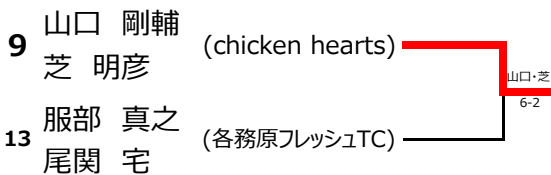

※決勝戦・3位決定戦は、1セットマッチ(6-6後タイブレーク) セミアドバンテージ方式
 ※決勝戦のみニューボールとさせていただきます。

決勝戦

A1	大窪 久美子 (WiM岐阜)		西尾
B4	西尾 里奈 (WiM岐阜)		3-0 RET

3位決定戦

※お持ち帰り用ボールで実施。

A4	青野 厚子 (CANNON-BALL)		水谷
B2	水谷 志保 (フリー)		6-0

※女子シングルスにつきましては、1部2部のカウントは致しませんのでご了承下さい。

男子ダブルス 1部

決勝戦

3位決定戦 ※お持ち帰り用ボールで実施。

男子ダブルス 2部

1R 2R 3R SF SF 3R 2R 1R

決勝戦

3位決定戦

※お持ち帰り用ボールで実施。

女子ダブルス 1部

A組 ※リーグ戦は、6ゲーム先取 ノーアドバンテージ方式 ボールは回収し、使い回しとします。

		長尾・末永	川田・小寺	樋口・鈴木	勝 敗	順位
①	1 長尾 智子 (ULTC) 末永 しのぶ		W.O.	0-6	1勝 1敗	2
	2 川田 美恵子 (なかよしテニス) 小寺 明美	W.O.		W.O.	0勝 2敗	3
	3 樋口 安代 (CANNON-BALL) 鈴木 美穂	6-0	W.O.		2勝 0敗	1