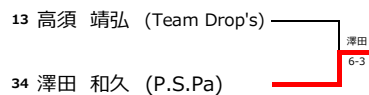

男子シングルス1部

1R 2R 3R 4R SF SF 4R 3R 2R 1R

決勝戦

3位決定戦 ※お持ち帰り用ボールで実施。

男子シングルス2部

1R 2R 3R SF SF 3R 2R 1R

決勝戦

3位決定戦

B組 ※リーグ戦は、6ゲーム先取 ノードバンテージ方式 ボールは回収し、使い回しとします。
 ※4人のリーグ戦は、各人2試合（斜線の無い組み合わせ）を実施します。

		森光 華澄	水谷 志保	川辺 恵美子	西尾 里奈	勝 敗	順位
②	1	森光 華澄 (MAMOクラブ)	<u>4-6</u>	<u>6-1</u>		1勝 1敗	3
	2	水谷 志保 (フリー)	<u>6-4</u>		<u>5-6</u>	1勝 1敗	2
	3	川辺 恵美子 (ポニーTC)	<u>1-6</u>		<u>0-6</u>	0勝 2敗	4
	4	西尾 里奈 (WiM岐阜)		<u>6-5</u>	<u>6-0</u>	2勝 0敗	1