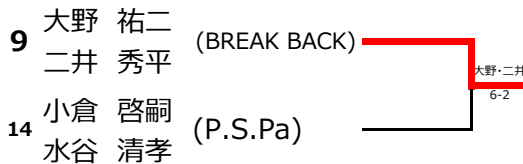

B組 ※リーグ戦は、6ゲーム先取 ノードバンテージ方式 ボールは回収し、使い回しとします。
 ※4人のリーグ戦は、各人2試合（斜線の無い組み合わせ）を実施します。

		森光 華澄	水谷 志保	川辺 恵美子	西尾 里奈	勝 敗	順位
②	1	森光 華澄 (MAMOクラブ)	<u>4-6</u>	<u>6-1</u>		1勝 1敗	3
	2	水谷 志保 (フリー)	<u>6-4</u>		<u>5-6</u>	1勝 1敗	2
	3	川辺 恵美子 (ポニーTC)	<u>1-6</u>		<u>0-6</u>	0勝 2敗	4
	4	西尾 里奈 (WiM岐阜)		<u>6-5</u>	<u>6-0</u>	2勝 0敗	1

※決勝戦・3位決定戦は、1セットマッチ(6-6後タイブレーク) セミアドバンテージ方式
 ※決勝戦のみニューボールとさせていただきます。

決勝戦

A1	大窪 久美子 (WiM岐阜)		西尾
B4	西尾 里奈 (WiM岐阜)		3-0 RET

3位決定戦

※お持ち帰り用ボールで実施。

A4	青野 厚子 (CANNON-BALL)		水谷
B2	水谷 志保 (フリー)		6-0

※女子シングルスにつきましては、1部2部のカウントは致しませんのでご了承下さい。

男子ダブルス 1部

決勝戦

3位決定戦 ※お持ち帰り用ボールで実施。

男子ダブルス 2部

1R 2R 3R SF SF 3R 2R 1R

決勝戦

3位決定戦

※お持ち帰り用ボールで実施。