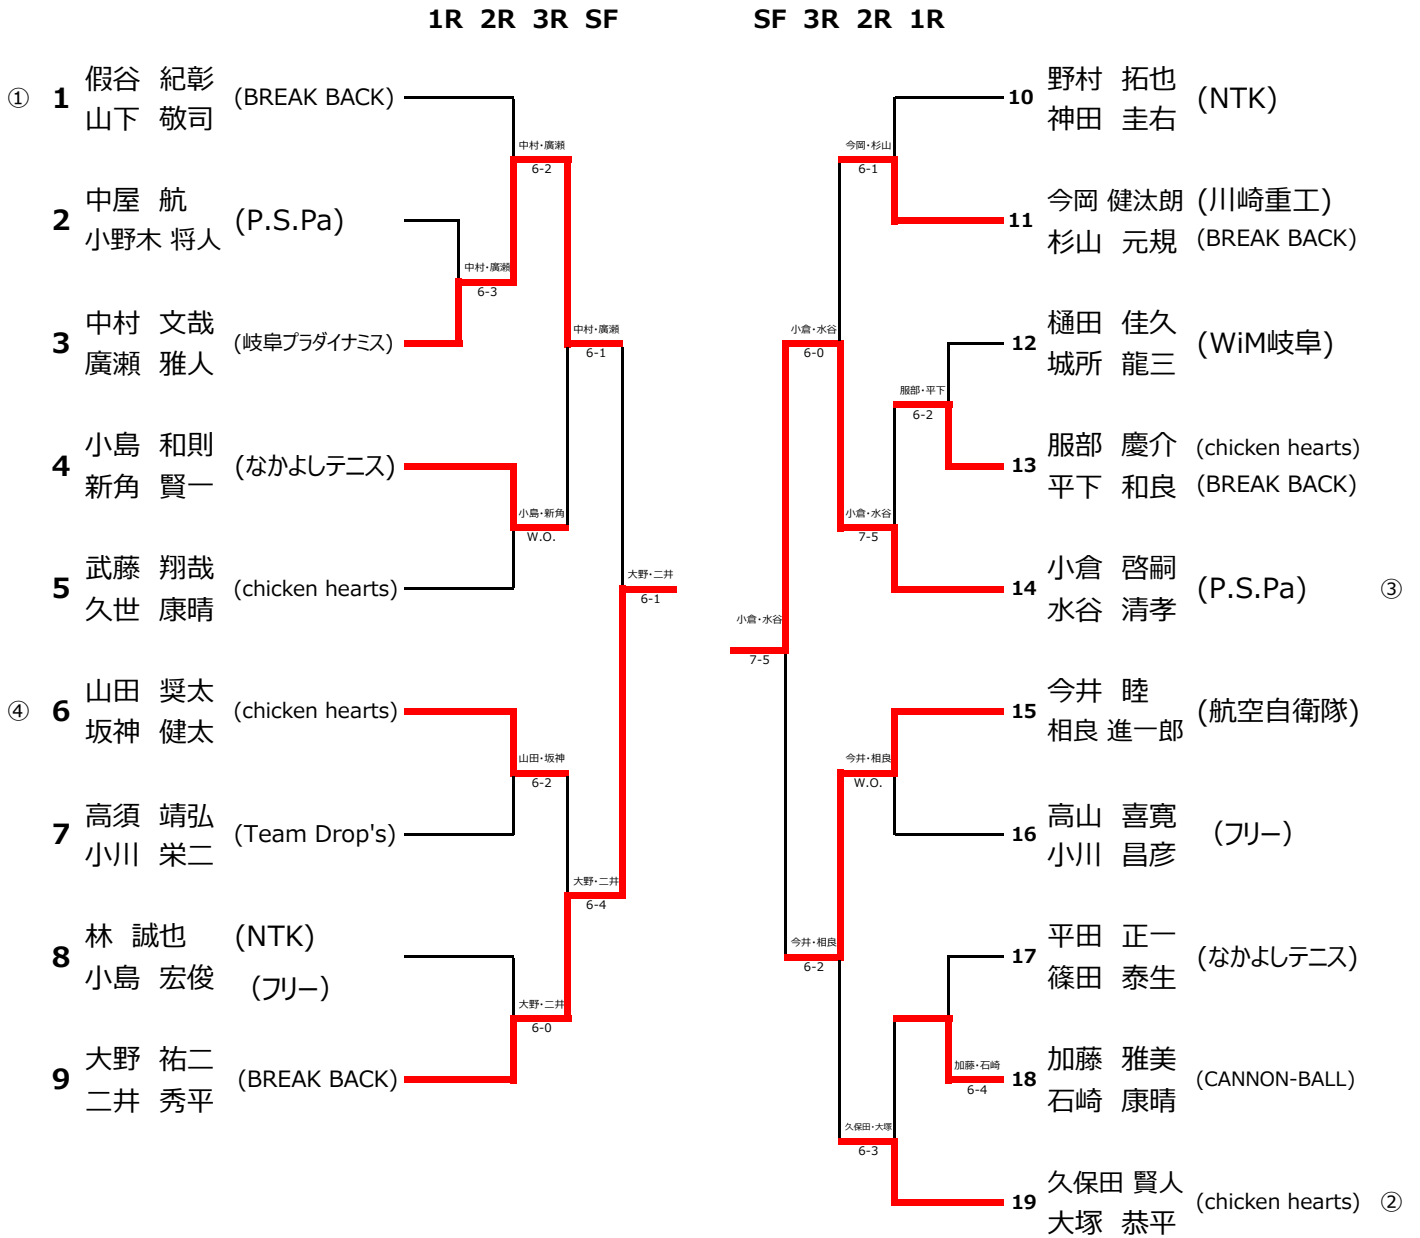

B組 ※リーグ戦は、6ゲーム先取 ノードバンテージ方式 ボールは回収し、使い回しとします。
 ※4人のリーグ戦は、各人2試合（斜線の無い組み合わせ）を実施します。

		森光 華澄	水谷 志保	川辺 恵美子	西尾 里奈	勝 敗	順位
②	1	森光 華澄 (MAMOクラブ)	<u>4-6</u>	<u>6-1</u>		1勝 1敗	3
	2	水谷 志保 (フリー)	<u>6-4</u>		<u>5-6</u>	1勝 1敗	2
	3	川辺 恵美子 (ポニーTC)	<u>1-6</u>		<u>0-6</u>	0勝 2敗	4
	4	西尾 里奈 (WiM岐阜)		<u>6-5</u>	<u>6-0</u>	2勝 0敗	1

※決勝戦・3位決定戦は、1セットマッチ(6-6後タイブレーク) セミアドバンテージ方式
 ※決勝戦のみニューボールとさせていただきます。

決勝戦

A1	大窪 久美子 (WiM岐阜)		西尾
B4	西尾 里奈 (WiM岐阜)		3-0 RET

3位決定戦

※お持ち帰り用ボールで実施。

A4	青野 厚子 (CANNON-BALL)		水谷
B2	水谷 志保 (フリー)		6-0

※女子シングルスにつきましては、1部2部のカウントは致しませんのでご了承下さい。

男子ダブルス 1部

決勝戦

3位決定戦 ※お持ち帰り用ボールで実施。

男子ダブルス 2部

1R 2R 3R SF SF 3R 2R 1R

決勝戦

3位決定戦

※お持ち帰り用ボールで実施。

女子ダブルス 1部

A組 ※リーグ戦は、6ゲーム先取 ノーアドバンテージ方式 ボールは回収し、使い回しとします。

		長尾・末永	川田・小寺	樋口・鈴木	勝 敗	順位
①	1 長尾 智子 (ULTC) 末永 しのぶ		W.O.	0-6	1勝 1敗	2
	2 川田 美恵子 (なかよしテニス) 小寺 明美	W.O.		W.O.	0勝 2敗	3
	3 樋口 安代 (CANNON-BALL) 鈴木 美穂	6-0	W.O.		2勝 0敗	1