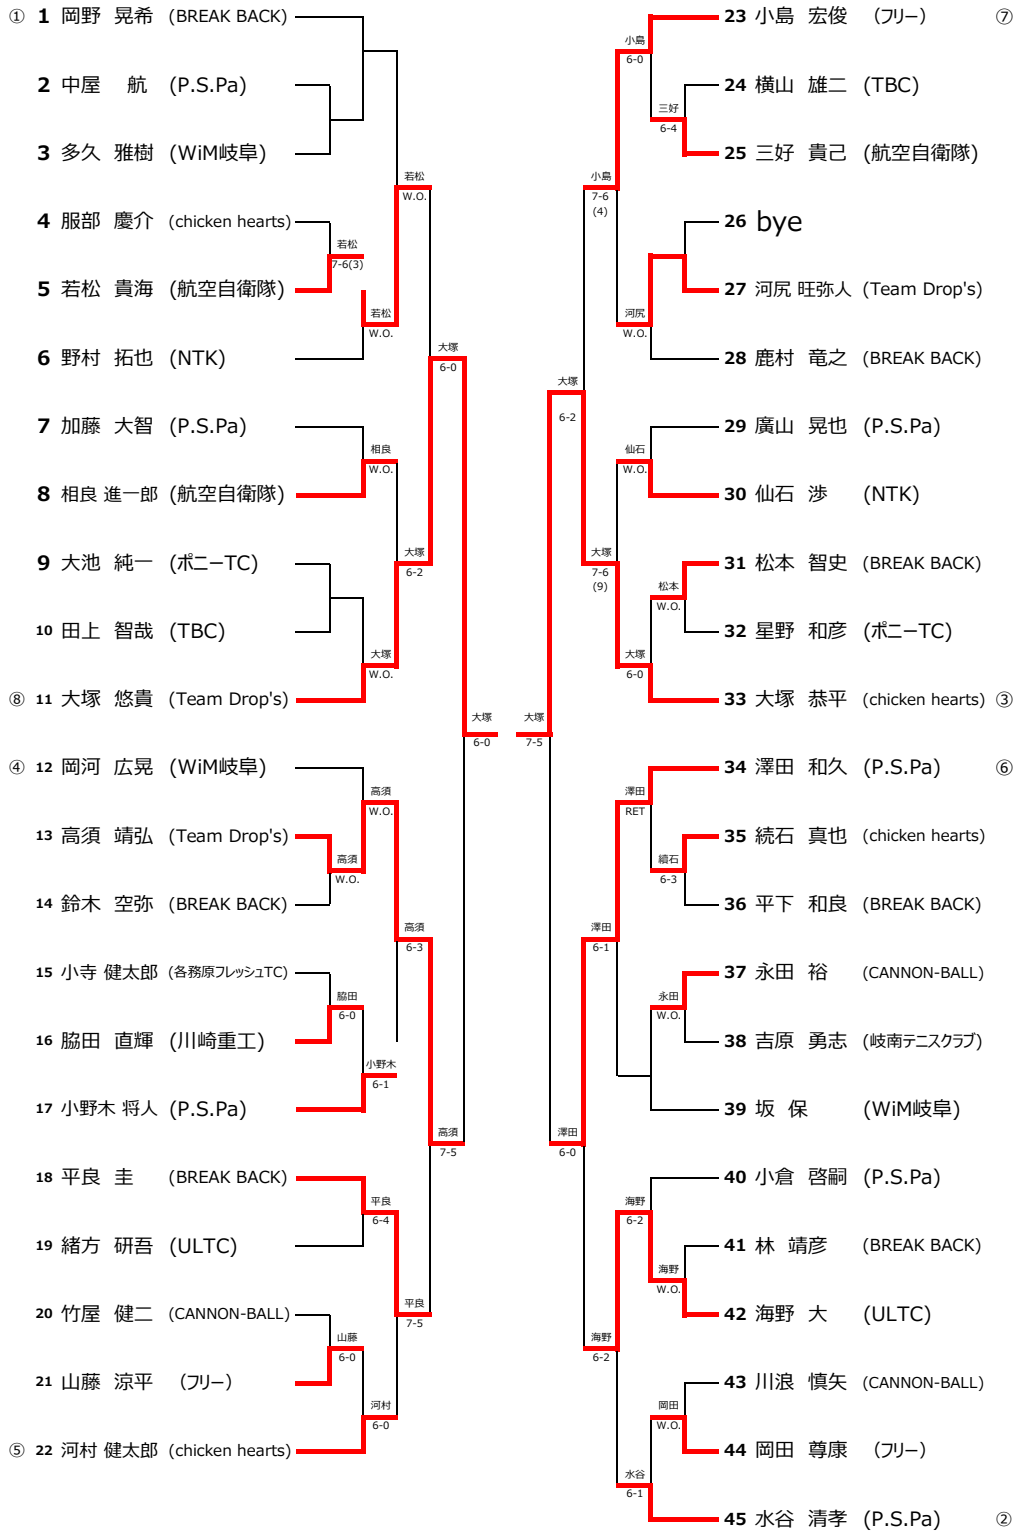

男子シングルス1部

1R 2R 3R 4R SF SF 4R 3R 2R 1R

決勝戦

3位決定戦 ※お持ち帰り用ボールで実施。

男子シングルス2部

1R 2R 3R SF SF 3R 2R 1R

決勝戦

3位決定戦

※お持ち帰り用ボールで実施。

女子シングルス

A組 ※リーグ戦は、6ゲーム先取 ノードバンテージ方式 ボールは回収し、使い回しとします。
 ※4人のリーグ戦は、各人2試合（斜線の無い組み合わせ）を実施します。

		大窪 久美子	雑賀 美奈子	青野 厚子	勝 敗	順位
①	1	大窪 久美子 (WiM岐阜)	<u>6-3</u>	<u>6-2</u>	2勝 0敗	1
	3	雑賀 美奈子 (WiM岐阜)	<u>3-6</u>	<u>5-6</u>	0勝 2敗	3
	4	青野 厚子 (CANNON-BALL)	<u>2-6</u>	<u>6-5</u>	1勝 1敗	2

B組 ※リーグ戦は、6ゲーム先取 ノードバンテージ方式 ボールは回収し、使い回しとします。
 ※4人のリーグ戦は、各人2試合（斜線の無い組み合わせ）を実施します。

		森光 華澄	水谷 志保	川辺 恵美子	西尾 里奈	勝 敗	順位
②	1	森光 華澄 (MAMOクラブ)	<u>4-6</u>	<u>6-1</u>		1勝 1敗	3
	2	水谷 志保 (フリー)	<u>6-4</u>		<u>5-6</u>	1勝 1敗	2
	3	川辺 恵美子 (ポニーTC)	<u>1-6</u>		<u>0-6</u>	0勝 2敗	4
	4	西尾 里奈 (WiM岐阜)		<u>6-5</u>	<u>6-0</u>	2勝 0敗	1

男子ダブルス 1部

決勝戦

3位決定戦 ※お持ち帰り用ボールで実施。

男子ダブルス 2部

1R 2R 3R SF SF 3R 2R 1R

決勝戦

3位決定戦

※お持ち帰り用ボールで実施。