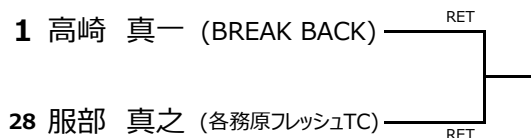

3位決定戦

※お持ち帰り用ボールで実施。