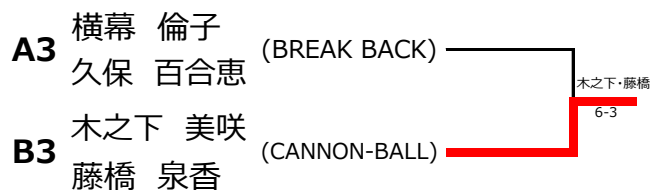

女子ダブルス 2部

A組 ※リーグ戦は、6ゲーム先取 ノードバンテージ方式 ボールは回収し、使い回しとします。

		森光・加藤	佐古・坂井	横幕・久保	勝 敗	順位
①	1	森光 華澄 加藤 順子 (MAMOクラブ)	2-6	4-6	0勝 2敗	3
	2	佐古 奈津美 坂井 仁美 (各務原フレッシュTC)	6-2	4-6	1勝 1敗	2
	3	横幕 倫子 久保 百合恵 (BREAK BACK)	6-4	6-4	2勝 0敗	1

B組 ※リーグ戦は、6ゲーム先取 ノードバンテージ方式 ボールは回収し、使い回しとします。

		木之下・藤橋	川辺・黒木	青野・平山	勝 敗	順位
②	1	木之下 美咲 藤橋 泉香 (CANNON-BALL)	W.O.	6-0	2勝 0敗	1
	2	川辺 恵美子 黒木 美幸 (ポニーTC)	W.O.	W.O.	0勝 2敗	3
	3	青野 厚子 平山 みちよ (CANNON-BALL)	0-6	W.O.	1勝 1敗	2

※決勝戦・3位決定戦は、1セットマッチ(6-6後タイブレーク) セミアドバンテージ方式

※決勝戦のみニューボールとさせていただきます。

決勝戦