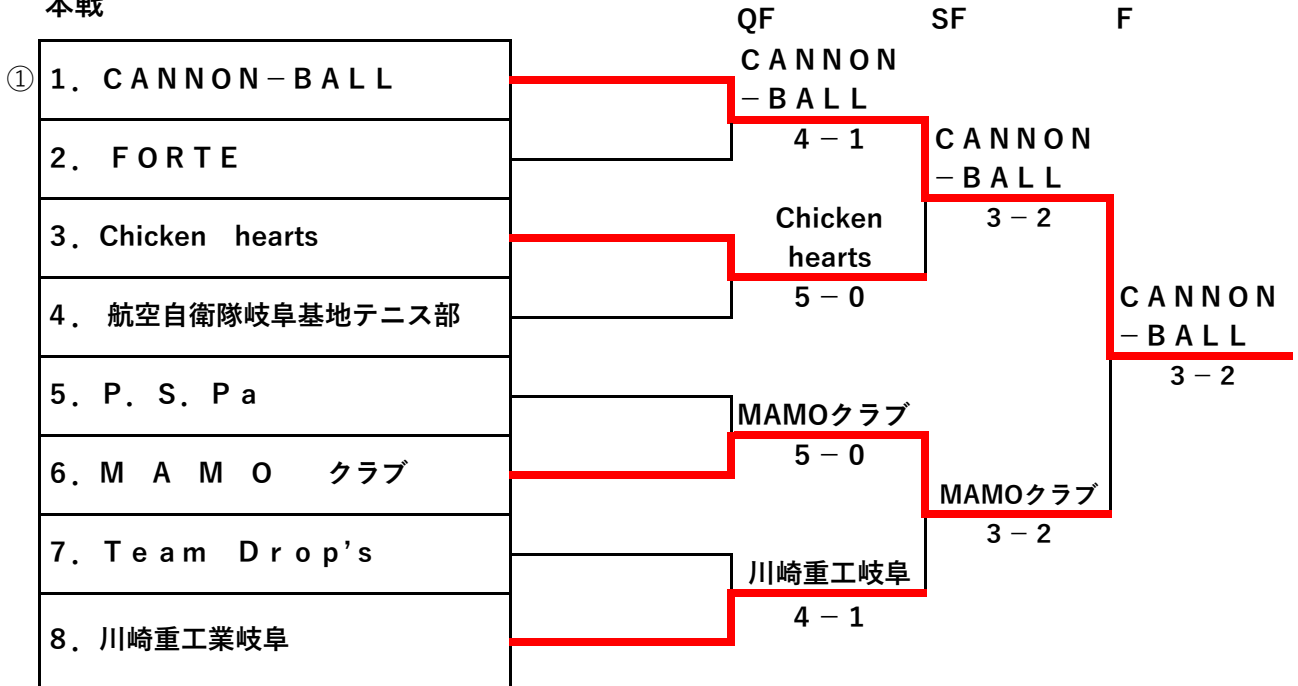

第36回各務原市クラブ対抗テニス大会

R6.9.8

岐阜車体スポーツ広場

一般の部

本戦

コンソレーション

第36回各務原市クラブ対抗テニス大会

ベテランの部

本戦

	1R	QF	SF	F
① 1. P. S. Pa (B)				
2. 川島テニスクラブ		川島テニス 3-2	P. S. Pa (B) 4-1	
3. ULTC				
4. BREAK BACK (B)			BREAK BACK (B) 3-2	P. S. Pa (B) 5-0
5. FORTE				
6. NOVA				
7. P. S. Pa (A)			P. S. Pa (A) 4-1	BREAK BACK (A) 3-2
8. なかよしテニス			BREAK BACK (A) 3-2	
9. BREAK BACK (A)			5-0	BREAK BACK (A) 3-2