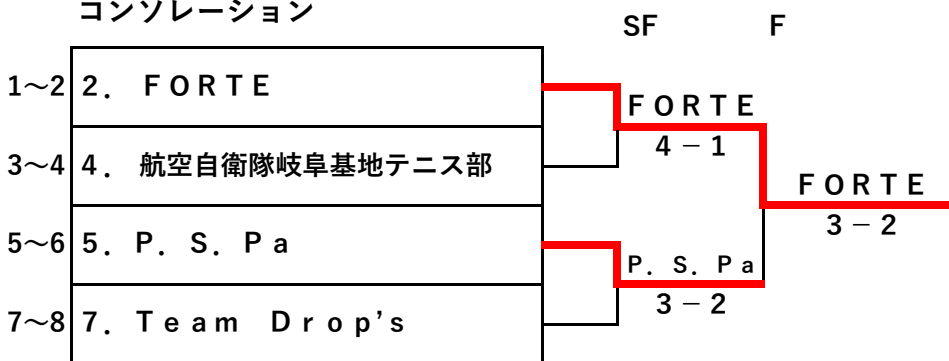

第36回各務原市クラブ対抗テニス大会

R6.9.8

岐阜車体スポーツ広場

一般の部

本戦

コンソレーション

第36回各務原市クラブ対抗テニス大会

ベテランの部

本戦

	1R	QF	SF	F
① 1. P. S. Pa (B)				
2. 川島テニスクラブ		川島テニス 3-2	P. S. Pa (B) 4-1	
3. ULTC				
4. BREAK BACK (B)			BREAK BACK (B) 3-2	P. S. Pa (B) 5-0
5. FORTE				
6. NOVA				
7. P. S. Pa (A)			P. S. Pa (A) 4-1	BREAK BACK (A) 3-2
8. なかよしテニス			BREAK BACK (A) 3-2	
9. BREAK BACK (A)			5-0	BREAK BACK (A) 3-2