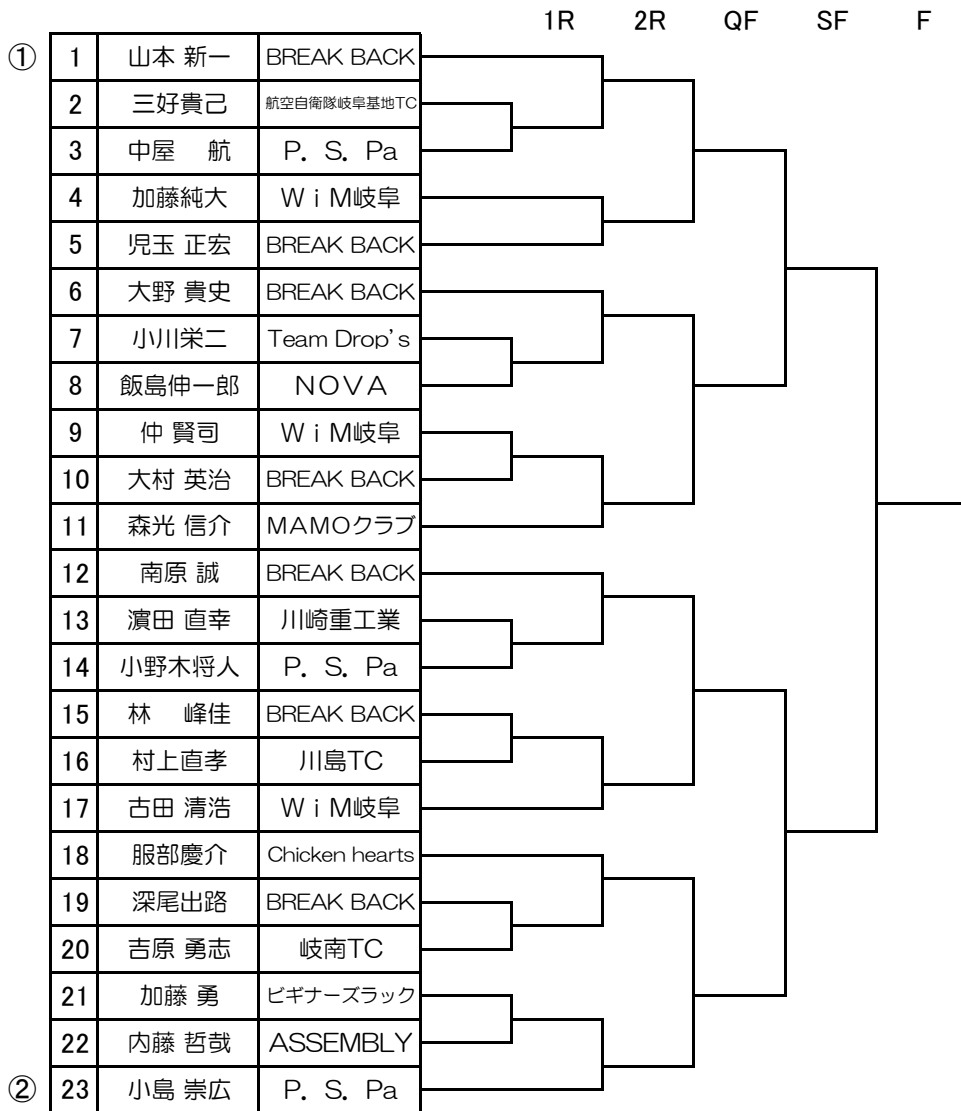

試合日程: 4月 6日(日) シングルス(雨天予備日は4/27)
4月13日(日) ダブルス(雨天予備日は4/27)
4月27日(日) 雨天予備日

注)エントリーは上記時間の10分前までに完了のこと

※※※ シングルス ※※※

【 M45S 】

【 M50S 】

【 M55S 】

			1R	2R	SF	F
①	1	甲野 雅也	P. S. Pa			
	2	石井正治	BREAK BACK			
	3	服部 真之	各務原7771TC			
	4	加藤 和浩	W i M岐阜			
	5	岡田尊康	フリー			
	6	柴田善弘	P. S. Pa			
	7	澤村 隆重	川島TC			
	8	長谷川秀一	P. S. Pa			
	9	尾関 宅	各務原7771TC			
	10	海野 大	ULTC			
	11	鹿村竜之	BREAK BACK			
	12	渡邊秀樹	P. S. Pa			
②	13	梅谷 公一	Chicken hearts			

【 M60S 】

			1R	2R	SF	F
①	1	河野 誠	BREAK BACK			
	2	坂 保	W i M岐阜			
	3	青木 勉	ASSEMBLY			
	4	渡邊哲也	NOVA			
	5	大池 純一	ポニーTC			
	6	渡邊 新仁	BREAK BACK			
	7	松波 孝司	ASSEMBLY			
	8	春日井正美	P. S. Pa			
	9	中根慎一郎	BREAK BACK			
	10	竹屋健二	CANNON-BALL			
	11	小鹿 卓宏	P. S. Pa			
	12	大竹泰禎	FORTE			
	13	梅田 澄雄	BREAK BACK			
	14	林 紀彦	W i M岐阜			
	15	左高篤史	ULTC			
	16	後藤正勝	A's3			
	17	柴山 泰之	W i M岐阜			
	18	永井 昭徳	ASSEMBLY			
	19	福澤 秀樹	BREAK BACK			
	20	雪吹孝正	NOVA			
	21	星野 和彦	ポニーTC			
	22	西田典弘	岐南TC			
②	23	大洞 忠芳	BREAK BACK			