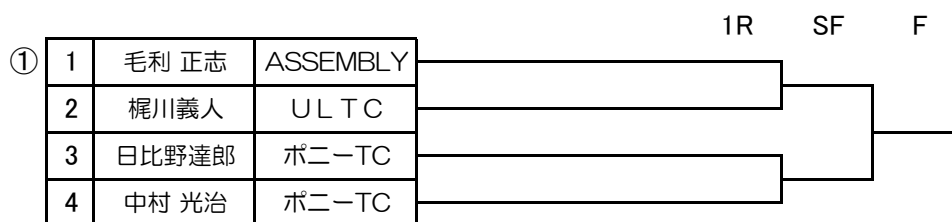

【 M70S 】

【 M75S 】

【 F50S 】

【 F55S 】

【 F60S 】