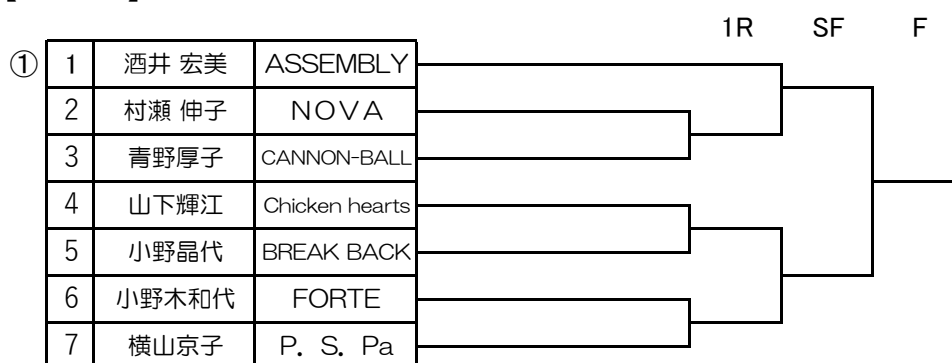

【 M70S 】

【 M75S 】

【 F50S 】

【 F55S 】

【 F60S 】

※※※ ダブルス ※※※

【 M45D 】

			1R	SF	F	
①	1	川合真一郎 市川 孝司	FORTE FORTE			
	2	馬淵規嘉 児玉靖明	BREAK BACK BREAK BACK			
	3	加藤 克美 酒井 浩	ULTC ULTC			
	4	早川 知成 三石 雄一	Chicken hearts BREAK BACK			
	5	渡邊秀樹 小島 伸介	P. S. Pa P. S. Pa			
	6	服部 慶介 平下 知良	Chicken hearts BREAK BACK			
	7	兼松 孝史 阿部 哲哉	ポニーTC ポニーTC			