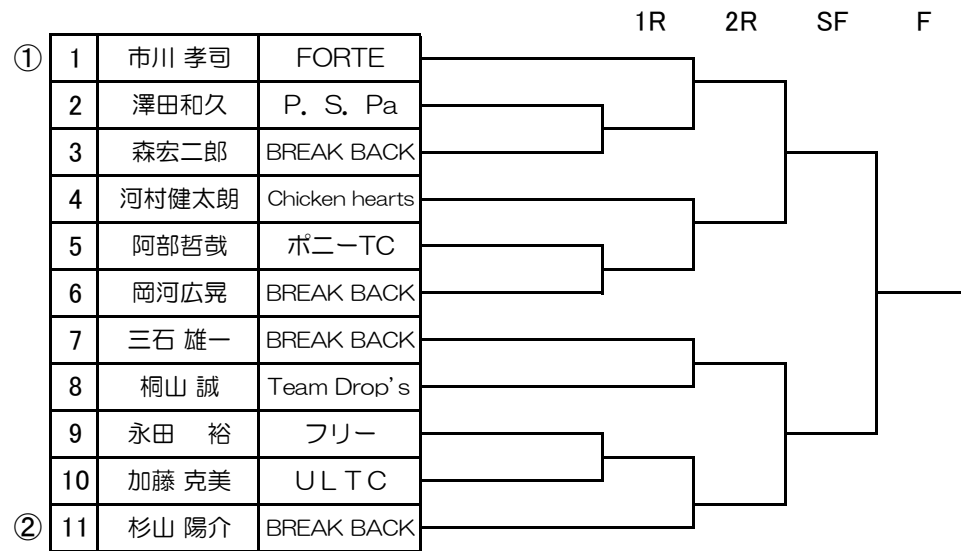

※※※ シングルス ※※※

【 M45S 】