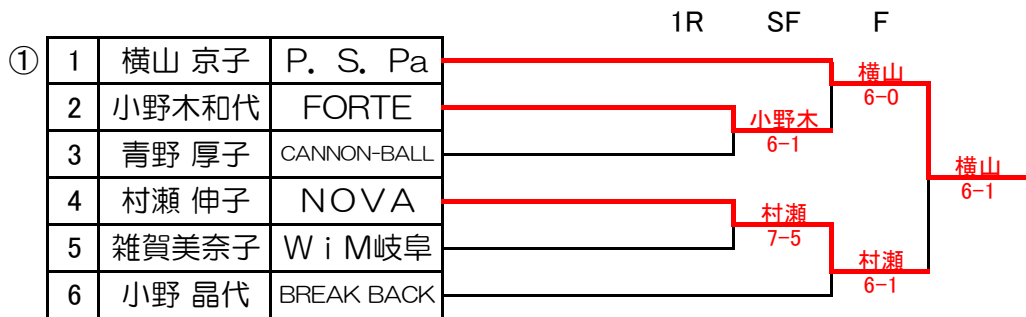

【 M60S 】

			1R	2R	QF	SF	F
①	1	河野 誠	BREAK BACK				
	2	林 紀彦	WiM岐阜		河野 6-1		
	3	小出 泰夫	ポニーTC	小出 7-6(6)		河野 6-1	
	4	細江 政人	フリー		細江 7-6(6)		
	5	小鹿 卓宏	P. S. Pa				河野 6-4
	6	大西 弘一	P. S. Pa				
	7	坂 保	WiM岐阜	坂 W.O.	大西 6-0		
	8	中根慎一郎	BREAK BACK			大西 6-2	
	9	永井 昭徳	ASSEMBLY				
	10	雪吹 孝正	NOVA	雪吹 W.O.			
	11	柴山 泰之	WiM岐阜		柴山 6-2		河野 6-1
	12	大洞 忠芳	BREAK BACK				
	13	無量小路清	フリー		大洞 W.O.		
	14	青木 勉	ASSEMBLY			春日井 6-3	
	15	渡邊 哲也	NOVA	渡邊 6-4			
	16	春日井正美	P. S. Pa		春日井 7-5		
	17	大池 純一	ポニーTC				橋本 6-2
	18	梅谷 公一	Chicken hearts		梅谷 W.O.		
	19	渡邊 新仁	BREAK BACK				橋本 6-3
	20	宮川 昌也	フリー	宮川 6-2			
	21	橋本 啓二	ポニーTC		橋本 6-0		

【 M65S 】

【 M75S 】

【 F50S 】

【 F55S 】

【 F60S 】

※※※ ダブルス ※※※

【 M45D 】

			1R	SF	F
①	1	川合真一郎 市川 孝司	FORTE FORTE		川合・市川
	2	澤田 和久 児玉 正宏	P. S. Pa BREAK BACK	澤田・児玉	6-1
	3	海野 大 都築 礼寛	ULTC ULTC		6-1
	4	藪田 貴志 平下 和良	BREAK BACK BREAK BACK		兼松・阿部
	5	兼松 孝史 阿部 哲哉	ポニ-TC ポニ-TC		6-4
					川合・市川 6-3