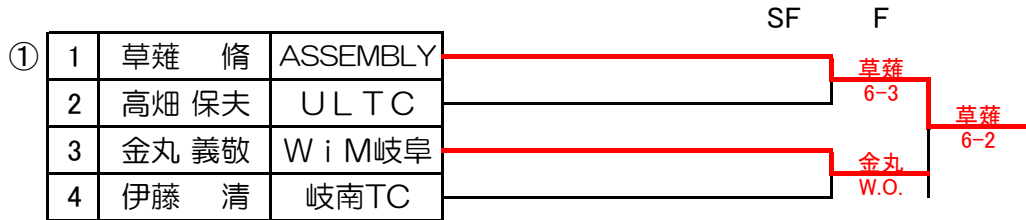

【 M65S 】

【 M75S 】

【 F50S 】

【 F55S 】

【 F60S 】