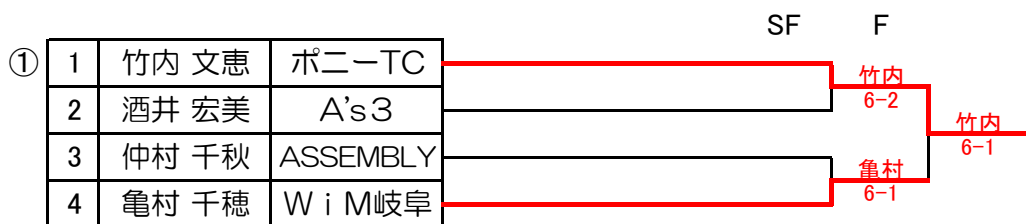

【 M60S 】

			1R	2R	QF	SF	F
①	1	河野 誠	BREAK BACK				
	2	林 紀彦	WiM岐阜		河野 6-1		
	3	小出 泰夫	ポニーTC	小出 7-6(6)		河野 6-1	
	4	細江 政人	フリー		細江 7-6(6)		
	5	小鹿 卓宏	P. S. Pa				河野 6-4
	6	大西 弘一	P. S. Pa				
	7	坂 保	WiM岐阜	坂 W.O.	大西 6-0		
	8	中根慎一郎	BREAK BACK			大西 6-2	
	9	永井 昭徳	ASSEMBLY				
	10	雪吹 孝正	NOVA	雪吹 W.O.			
	11	柴山 泰之	WiM岐阜		柴山 6-2		河野 6-1
	12	大洞 忠芳	BREAK BACK				
	13	無量小路清	フリー		大洞 W.O.		
	14	青木 勉	ASSEMBLY			春日井 6-3	
	15	渡邊 哲也	NOVA	渡邊 6-4			
	16	春日井正美	P. S. Pa		春日井 7-5		
	17	大池 純一	ポニーTC				橋本 6-2
	18	梅谷 公一	Chicken hearts		梅谷 W.O.		
	19	渡邊 新仁	BREAK BACK				橋本 6-3
	20	宮川 昌也	フリー	宮川 6-2			
	21	橋本 啓二	ポニーTC		橋本 6-0		

【 M65S 】

【 M75S 】

【 F50S 】

【 F55S 】

【 F60S 】

※※※ ダブルス ※※※

【 M45D 】

			1R	SF	F
①	1	川合真一郎 市川 孝司	FORTE FORTE		川合・市川
	2	澤田 和久 児玉 正宏	P. S. Pa BREAK BACK	澤田・児玉	6-1
	3	海野 大 都築 礼寛	ULTC ULTC		6-1
	4	藪田 貴志 平下 和良	BREAK BACK BREAK BACK		兼松・阿部
	5	兼松 孝史 阿部 哲哉	ポニ-TC ポニ-TC		6-4
					川合・市川 6-3