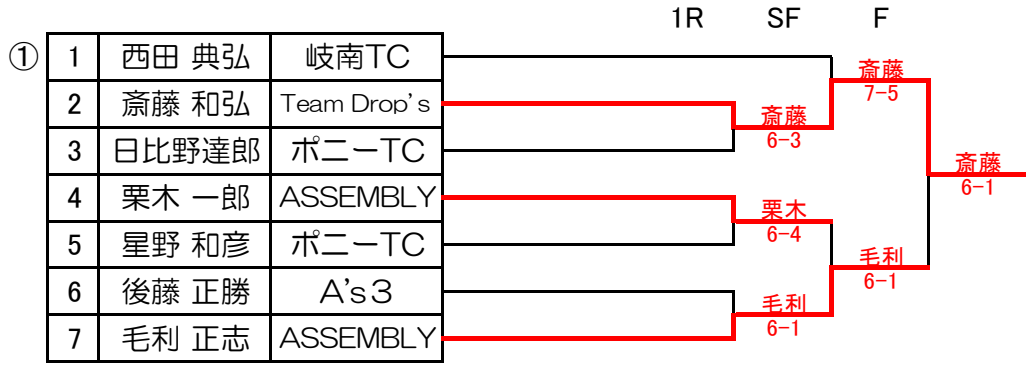

【 M65S 】

【 M75S 】

【 F50S 】

【 F55S 】

【 F60S 】